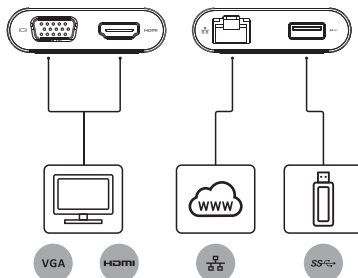

Innehåller

a. Dell adapter – USB-C till HDMI/VGA/Ethernet/USB 3.0 – DA200

a

Specifikationer

Ingång

- USB-C

Utgångar

- VGA
- HDMI
- Gigabit Ethernet
- USB 3.0