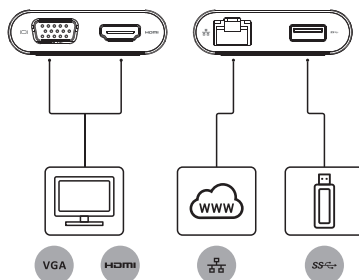

## Περιεχόμενα

α. Προσαρμογέας Dell - USB-C σε HDMI/VGA/Ethernet/USB 3.0 – DA200

α

## Προδιαγραφές

Είσοδος ανοδικής ροής

- USB-C

Είσοδοι καθοδικής ροής

- VGA
- HDMI
- Gigabit Ethernet
- USB 3.0