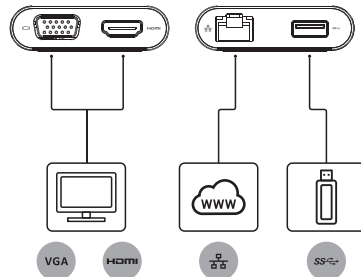

## Inhalt

a. Dell Adapter – USB –C nach HDMI/VGA/Ethernet/USB 3.0 – DA200

a

## Spezifikation

Vorgeschalteter Eingang

- USB-C

Nachgeschalteter Ausgänge

- VGA
- HDMI
- Gigabit Ethernet
- USB 3.0