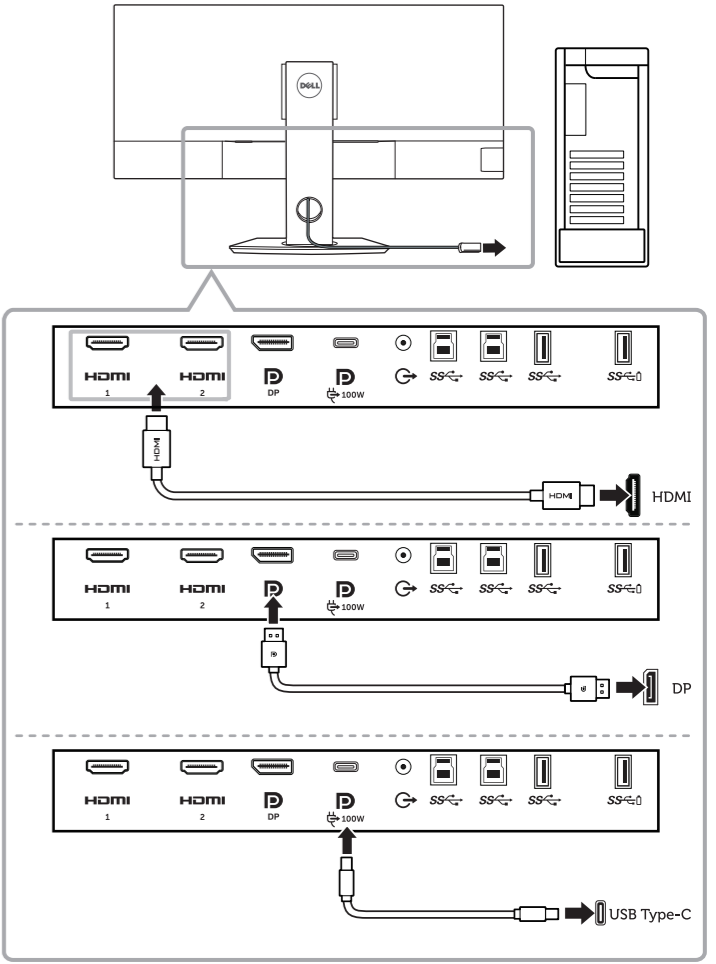

DELL UltraSharp U3818DW

Quick Start Guide

1-1

1-2

1-3

1-4

2

i

Dell.com/U3818DW

(Dell P/N: 4VRCW Rev. A02)
P/N: 4J3KS01.003

3

4

i

i