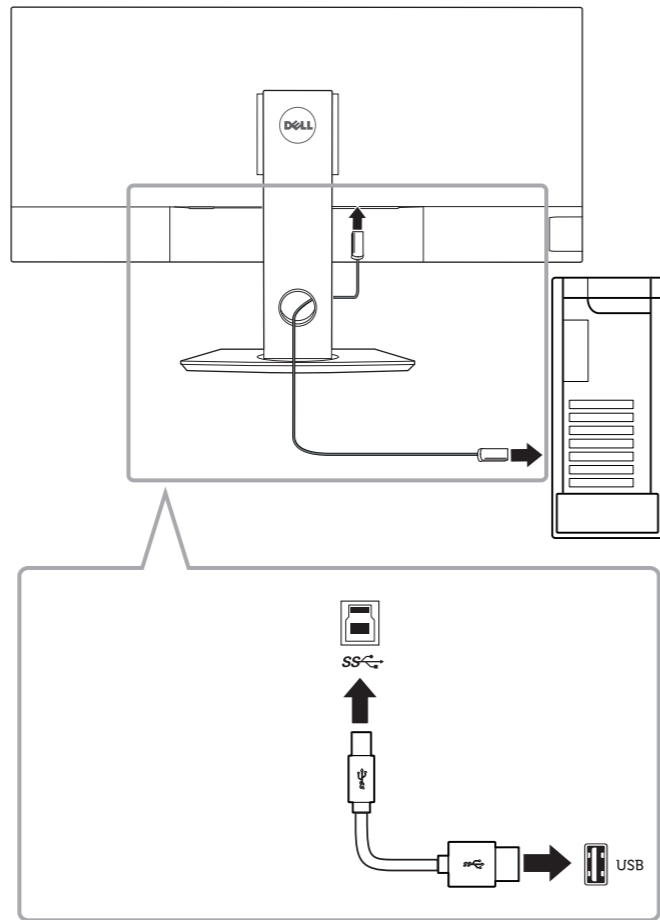

Dell.com/U3818DW

2D
barcode

(Dell P/N: G3R8M Rev. A02)
P/N: 4J.3KS01.013

3

4

i

i