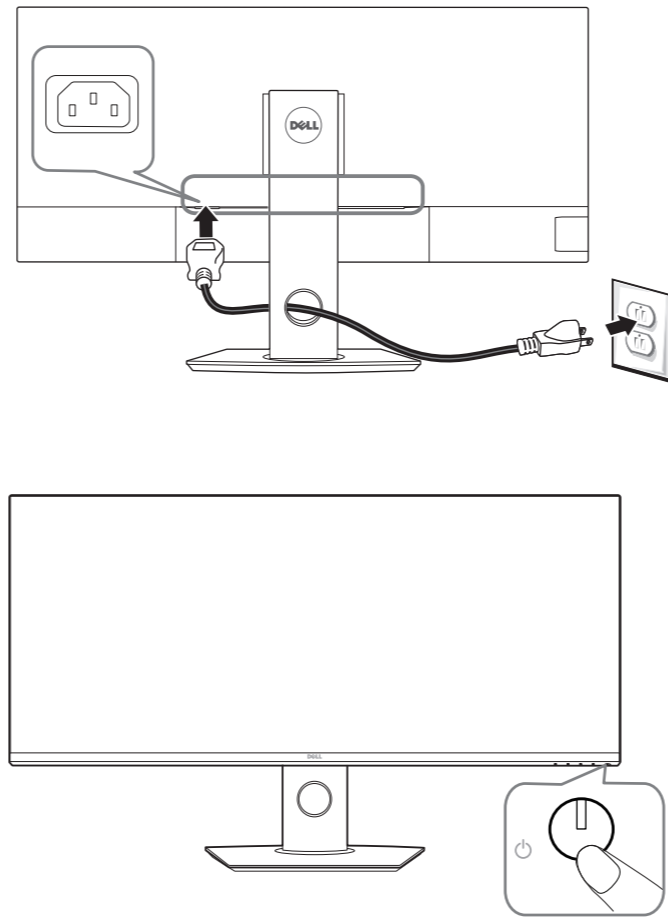

Dell.com/U3818DW

2D
barcode

(Dell P/N: G3R8M Rev. A02)
P/N: 4J.3KS01.013

3

4

i

i