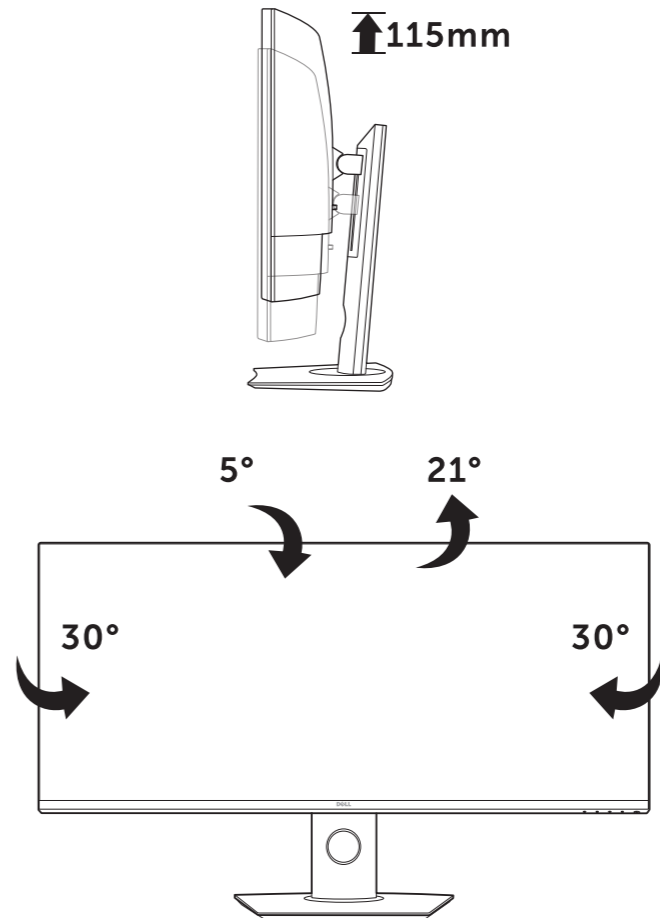

Dell.com/U3818DW

2D
barcode

(Dell P/N: G3R8M Rev. A02)
P/N: 4J.3KS01.013

3

4

i

i