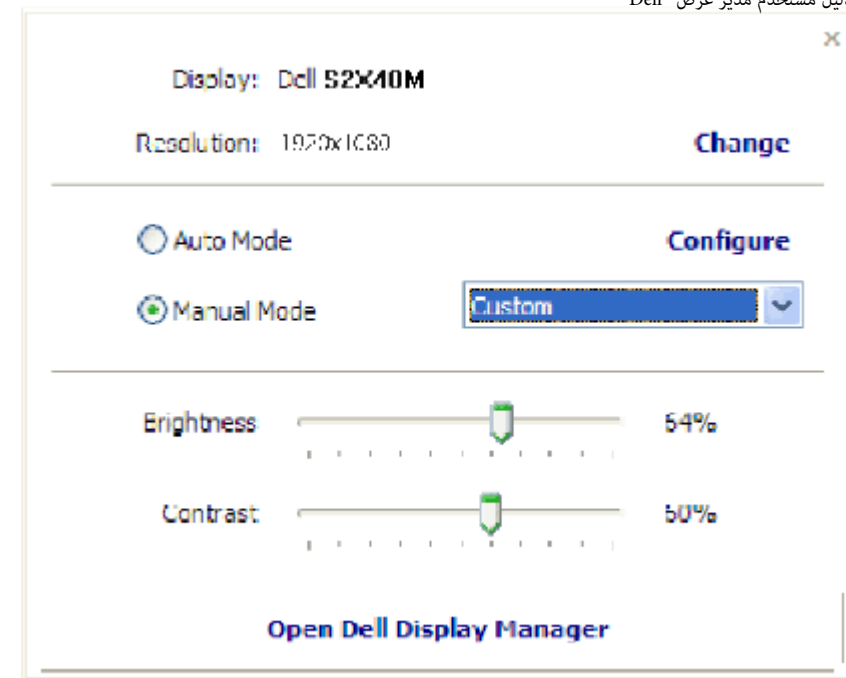

دليل مستخدم مدير عرض Dell™

[لمحة شاملة](#)[استخدام مربع حوار الإعدادات السريعة](#)[ضبط وظائف العرض الأساسية](#)[تحديد أوضاع الضبط المسيق للتطبيقات](#)[تطبيق مزايا حفظ الطاقة](#)

لمحة شاملة

مدير عرض Dell هو تطبيق Windows يستخدم لإدارة شاشة أو مجموعة من الشاشات. يسمح بالضبط اليدوي للصورة المعروضة، وتنفيذ الإعدادات التلقائية، وإدارة الطاقة، وتنظيم النوافذ، وتدوير صورة، ومزايا أخرى في طرز Dell محددة. وبمجرد التثبيت، سيتم تشغيل مدير عرض Dell عند كل مرة يتم فيها تشغيل النظام وسيتم وضع رمزه في حاوية الإشعارات. تتوفر معلومات حول الشاشات المتصلة بالنظام دائمًا عند المرور على رمز حاوية الإشعارات.

استخدام مربع حوار الإعدادات السريعة

يتم فتح مربع حوار الإعدادات السريعة عند النقر على رمز حاوية إشعارات مدير عرض Dell. عند توصيل أكثر من طراز Dell يدعمه النظام، يتم تحديد شاشة أساسية معينة باستخدام القائمة الموفرة. يسمح لك مربع حوار الإعدادات السريعة بالضبط الملانم لمستويات التباين والسطوع الخاص بالشاشة، يمكن تحديد أوضاع مسبقة الضبط يدويًا أو ضبطها للوضع التلقائي، ويمكن تغيير دقة الشاشة.

يوفر أيضًا مربع حوار الإعدادات السريعة الوصول لواجهة المستخدم المتقدمة الخاصة بمدير عرض Dell، والتي تُستخدم لضبط الوظائف الأساسية، وضبط الوضع التلقائي والوصول لمزايا أخرى.

ضبط وظائف العرض الأساسية

يمكن تطبيق الوضع المسبق لضبط الشاشة المحددة يدويًا باستخدام القائمة على التثبيت الأساسي. أو بدلاً من ذلك، يمكن تفعيل الوضع التلقائي. يتسبب الوضع التلقائي في أن يتم التطبيق التلقائي للوضع مسبق الضبط المفضل لك عند تنشيط تطبيقات معينة. تعرض الرسالة اللحظية على الشاشة وضع الضبط المسبق الحالي عند تغيير الوضع.