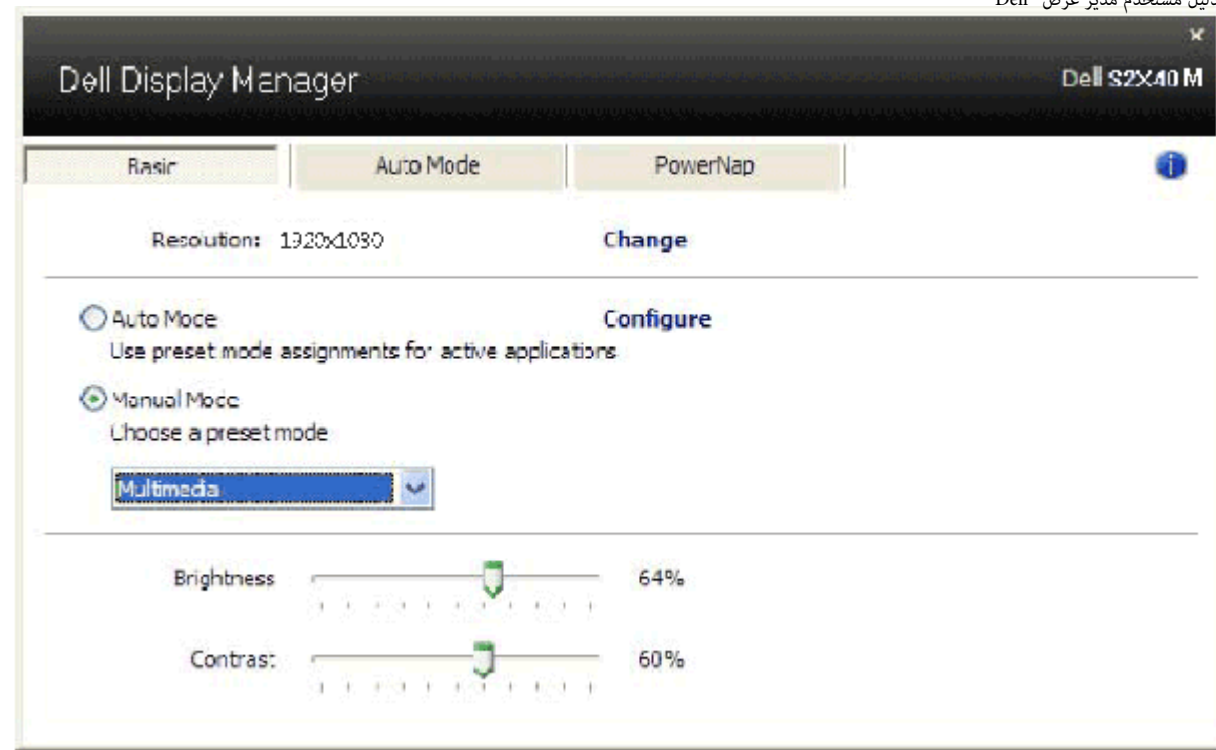

دليل مستخدم مدير عرض Dell™

[لمحة شاملة](#)[استخدام مربع حوار الإعدادات السريعة](#)[ضبط وظائف العرض الأساسية](#)[تحديد أوضاع الضبط المسيق للتطبيقات](#)[تطبيق مزايا حفظ الطاقة](#)

لمحة شاملة

مدير عرض Dell هو تطبيق Windows يستخدم لإدارة شاشة أو مجموعة من الشاشات. يسمح بالضبط اليدوي للصورة المعروضة، وتنفيذ الإعدادات التلقائية، وإدارة الطاقة، وتنظيم النوافذ، وتدوير صورة، ومزايا أخرى في طرز Dell محددة. وبمجرد التثبيت، سيتم تشغيل مدير عرض Dell عند كل مرة يتم فيها تشغيل النظام وسيتم وضع رمزه في حاوية الإشعارات. تتوفر معلومات حول الشاشات المتصلة بالنظام دائمًا عند المرور على رمز حاوية الإشعارات.

استخدام مربع حوار الإعدادات السريعة

يتم فتح مربع حوار الإعدادات السريعة عند النقر على رمز حاوية إشعارات مدير عرض Dell. عند توصيل أكثر من طراز Dell يدعمه النظام، يتم تحديد شاشة أساسية معينة باستخدام القائمة الموفرة. يسمح لك مربع حوار الإعدادات السريعة بالضبط الملانم لمستويات التباين والسطوع الخاص بالشاشة، يمكن تحديد أوضاع مسبقة الضبط يدويًا أو ضبطها للوضع التلقائي، ويمكن تغيير دقة الشاشة.

يوفر أيضًا مربع حوار الإعدادات السريعة الوصول لواجهة المستخدم المتقدمة الخاصة بمدير عرض Dell، والتي تُستخدم لضبط الوظائف الأساسية، وضبط الوضع التلقائي والوصول لمزايا أخرى.

ضبط وظائف العرض الأساسية

يمكن تطبيق الوضع المسبق لضبط الشاشة المحددة يدويًا باستخدام القائمة على التثبيت الأساسي. أو بدلاً من ذلك، يمكن تفعيل الوضع التلقائي. يتسبب الوضع التلقائي في أن يتم التطبيق التلقائي للوضع مسبق الضبط المفضل لك عند تنشيط تطبيقات معينة. تعرض الرسالة اللحظية على الشاشة وضع الضبط المسبق الحالي عند تغيير الوضع.

يمكن أيضًا ضبط سطوع وتباين الشاشة المحددة مباشرة من التثبيت الأساسي.

تحديد أوضاع الضبط المسبق للتطبيقات

يُتيح لك تيويب الوضع التلقائي ربط وضع مسبق الضبط محدد بتطبيق محدد، وأن يتم تطبيقه تلقائيًا. عند تمكين الوضع التلقائي، سوف يقوم مدير عرض Dell تلقائيًا بالتحويل إلى الوضع مسبق الضبط المناظر عندما يتم تنشيط التطبيق المرتبط. الوضع مسبق الضبط الذي يتم تخصيصه إلى تطبيق معين قد يكون هو نفسه على كل شاشة متصلة، أو قد يختلف من شاشة إلى أخرى.