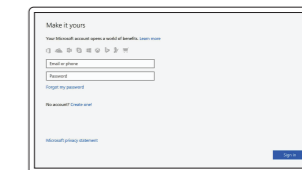

### 5 Finish operating system setup

Conclua a configuração do sistema operacional

#### Connect to your network

Conectar-se à rede

**NOTE:** If you are connecting to a secured wireless network, enter the password for the wireless network access when prompted.

**NOTA:** quando se conectar a uma rede sem fio segura, insira a senha para o acesso à rede sem fio quando solicitado.