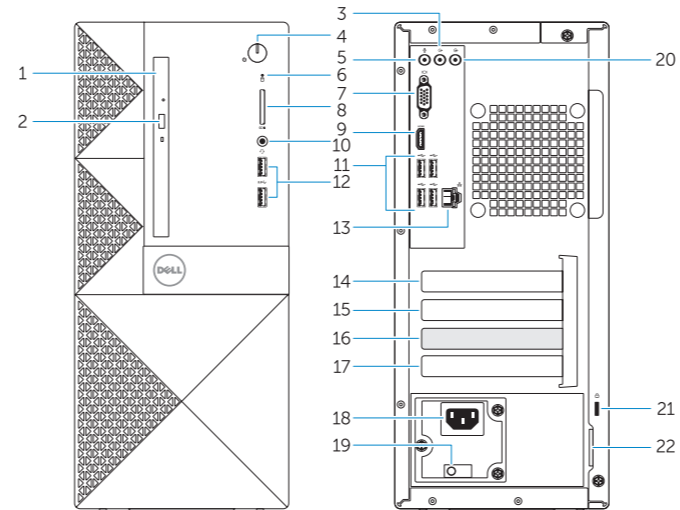

## Features

Recursos

1. Optical drive
2. Optical drive eject button
3. Line-out connector
4. Power button
5. Microphone
6. Hard drive activity light
7. VGA port
8. Memory card reader
9. HDMI port
10. Headset port
11. USB 2.0 ports
12. USB 3.0 ports
13. Network port

14. Expansion card slot
15. Expansion card slot
16. Empty slot
17. Expansion card slot
18. Power connector port
19. Power diagnostics light
20. Line-in connector
21. Security cable slot
22. Padlock ring

1. Unidade ótica
2. Botão de ejeção da unidade ótica
3. Conector de saída de linha
4. Botão liga/desliga
5. Microfone
6. Luz de atividade do disco rígido
7. Porta VGA
8. Leitor de placa de memória
9. Porta HDMI
10. Porta para fone de ouvido
11. portas USB 2.0
12. portas USB 3.0
13. Porta de rede