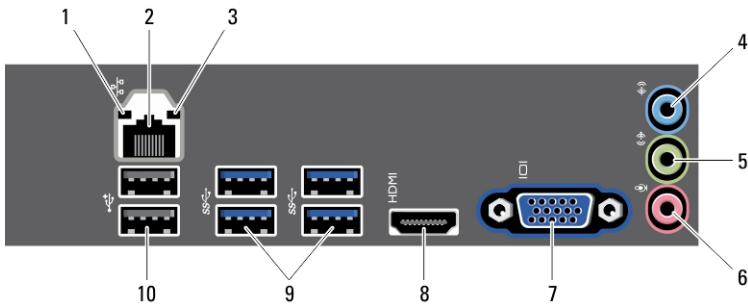

9. kiintolevyn toimintavalo	14. laajennuskorttipaikat (4)
10. virtalähteen diagnostiikkamerkkivalo	15. suojakaapelin paikka
11. jännitteenvalintakytkin	16. riippulukkorengas
12. virtakaapelin liitin	
13. takapaneelin liittimet	

Taustapaneeli

Kuva 2. Takapaneelinäkymä

1. linkkien eheyden valo	7. VGA-liitin
2. verkkosovittimen liitin	8. HDMI-liitin
3. verkon toimintavalo	9. USB 3.0 -liitännät (4)
4. line-in-liitin	10. USB 2.0 -liitännät (2)
5. line-out-liitin	
6. mikrofoniliitin	

Pika-asennus

VAARA: Lue tietokoneen mukana tulleet turvallisuustiedot ennen minkään tämän luvun toimien aloittamista. Muita parhaita menettelytapoja luetaan sivulla www.dell.com/regulatory_compliance.

HUOMAUTUS: Jotkin laitteet eivät ehkä sisälly toimitukseen, jos et ole tilannut niitä.

1. Liitä näyttö vain yhdellä seuraavista kaapeleista: