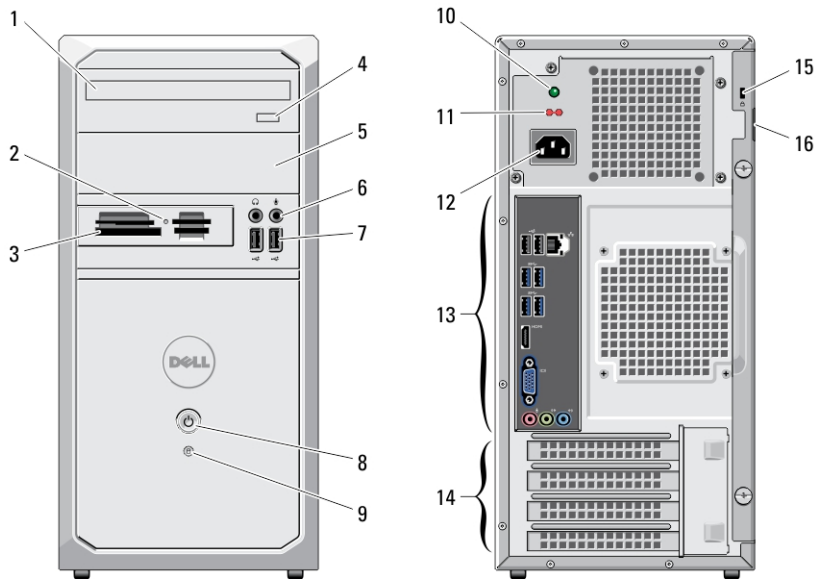

# Dell Vostro 270

### Näkymä edestä ja takaa

Kuva 1. Näkymä edestä ja takaa

- |                                              |                                    |
|----------------------------------------------|------------------------------------|
| 1. optinen asema                             | 4. optisen aseman poistopainike    |
| 2. muistikortinlukijan tilan merkkivalolight | 5. optisen aseman paikka           |
| 3. 19-in-1-muistikortinlukija (valinnainen)  | 6. mikrofonin- ja kuulokeliitännät |
|                                              | 7. USB 2.0 -liitännät (2)          |
|                                              | 8. virtapainike                    |