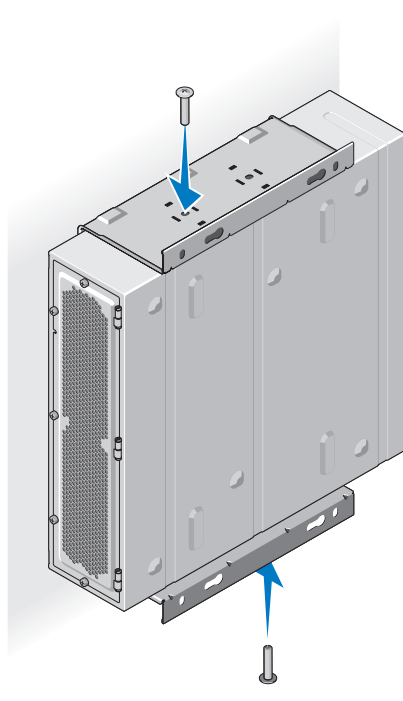

- 1 如果您要固定附有選配 Ingress Protection 51 (IP51) 套件的電腦，請從壁掛式裝置取下墊片。

2 使用裝置隨附的螺絲將壁掛式裝置固定至牆壁。

**3** 將電腦裝入壁掛式裝置。

不含 IP51 套件

含 IP51 套件

#### 4 裝回壁掛式裝置上的兩顆螺絲。

不含 IP51 套件

含 IP51 套件

---

本文件中的資訊如有更改，恕不另行通知。

© 2010 Dell Inc. 版權所有，翻印必究。

未經 Dell Inc. 的書面許可，不得以任何形式複製這些內容。

本文中使用的商標：Dell、DELL 標誌和 OptiPlex 是 Dell Inc. 的商標。