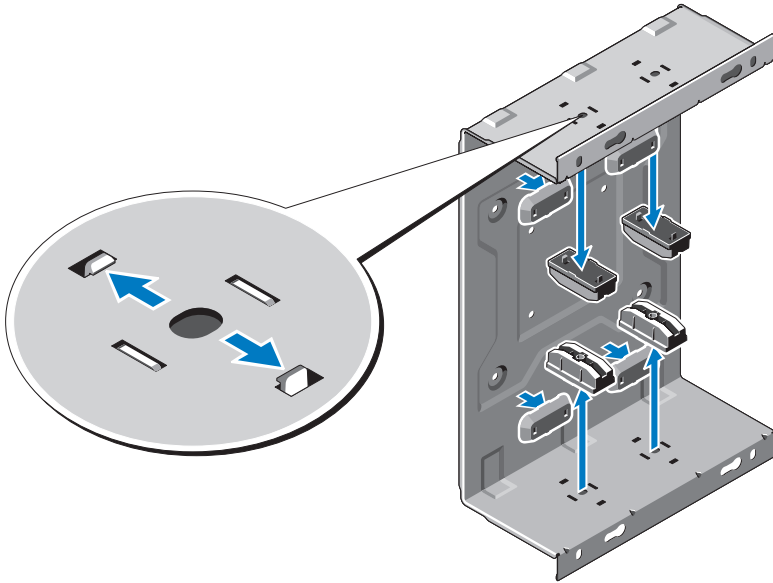

## 使用壁掛式裝置固定 Dell™ OptiPlex™ XE

 **警告：**拆裝電腦內部元件之前，請先閱讀電腦隨附的安全資訊。如需更多安全最佳實務資訊，請參閱 **Regulatory Compliance (法規遵循)** 首頁：[www.dell.com/regulatory\\_compliance](http://www.dell.com/regulatory_compliance)。

 **註：**壁掛式裝置的大小因電腦的外形尺寸而有所不同。

- 1 如果您要固定附有選配 Ingress Protection 51 (IP51) 套件的電腦，請從壁掛式裝置取下墊片。

2 使用裝置隨附的螺絲將壁掛式裝置固定至牆壁。

**3** 將電腦裝入壁掛式裝置。

不含 IP51 套件

含 IP51 套件