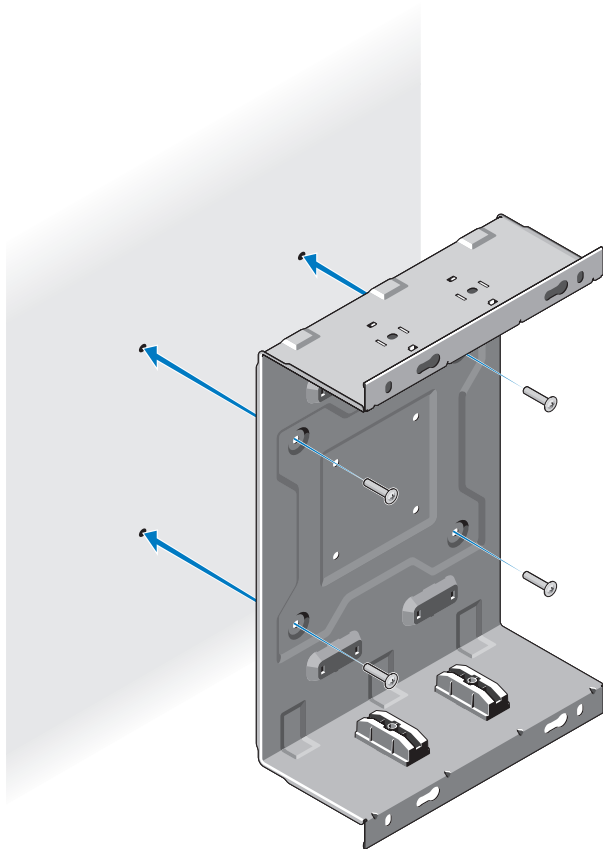

## 使用壁掛式裝置固定 Dell™ OptiPlex™ XE

 **警告：**拆裝電腦內部元件之前，請先閱讀電腦隨附的安全資訊。如需更多安全最佳實務資訊，請參閱 **Regulatory Compliance (法規遵循)** 首頁：[www.dell.com/regulatory\\_compliance](http://www.dell.com/regulatory_compliance)。

 **註：**壁掛式裝置的大小因電腦的外形尺寸而有所不同。

- 1 如果您要固定附有選配 Ingress Protection 51 (IP51) 套件的電腦，請從壁掛式裝置取下墊片。

2 使用裝置隨附的螺絲將壁掛式裝置固定至牆壁。

**3** 將電腦裝入壁掛式裝置。

不含 IP51 套件

含 IP51 套件

#### 4 裝回壁掛式裝置上的兩顆螺絲。

不含 IP51 套件

含 IP51 套件

---

本文件中的資訊如有更改，恕不另行通知。

© 2010 Dell Inc. 版權所有，翻印必究。

未經 Dell Inc. 的書面許可，不得以任何形式複製這些內容。

本文中使用的商標：Dell、DELL 標誌和 OptiPlex 是 Dell Inc. 的商標。