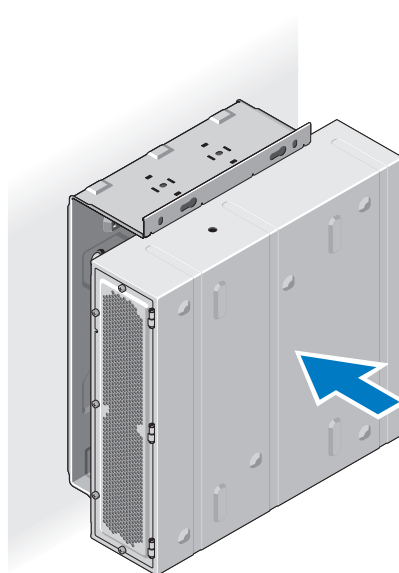

- 1 如果您要固定附有選配 Ingress Protection 51 (IP51) 套件的電腦，請從壁掛式裝置取下墊片。

2 使用裝置隨附的螺絲將壁掛式裝置固定至牆壁。

**3** 將電腦裝入壁掛式裝置。

不含 IP51 套件

含 IP51 套件

#### 4 裝回壁掛式裝置上的兩顆螺絲。

不含 IP51 套件

含 IP51 套件

---

本文件中的資訊如有更改，恕不另行通知。

© 2010 Dell Inc. 版權所有，翻印必究。

未經 Dell Inc. 的書面許可，不得以任何形式複製這些內容。

本文中使用的商標：Dell、DELL 標誌和 OptiPlex 是 Dell Inc. 的商標。