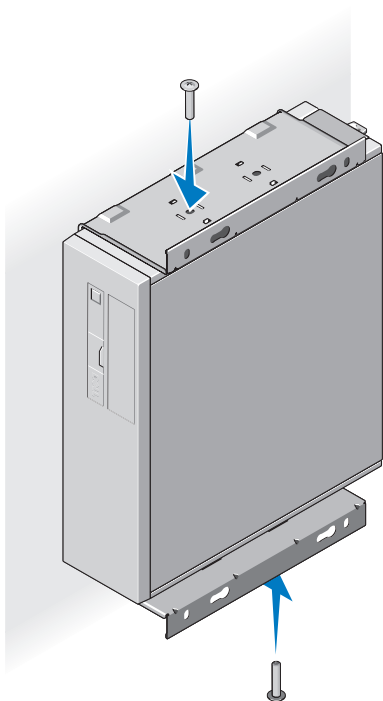

- 1 如果您要固定附有選配 Ingress Protection 51 (IP51) 套件的電腦，請從壁掛式裝置取下墊片。

2 使用裝置隨附的螺絲將壁掛式裝置固定至牆壁。

**3** 將電腦裝入壁掛式裝置。

不含 IP51 套件

含 IP51 套件

#### 4 裝回壁掛式裝置上的兩顆螺絲。

不含 IP51 套件

含 IP51 套件

---

本文件中的資訊如有更改，恕不另行通知。

© 2010 Dell Inc. 版權所有，翻印必究。

未經 Dell Inc. 的書面許可，不得以任何形式複製這些內容。

本文中使用的商標：Dell、DELL 標誌和 OptiPlex 是 Dell Inc. 的商標。