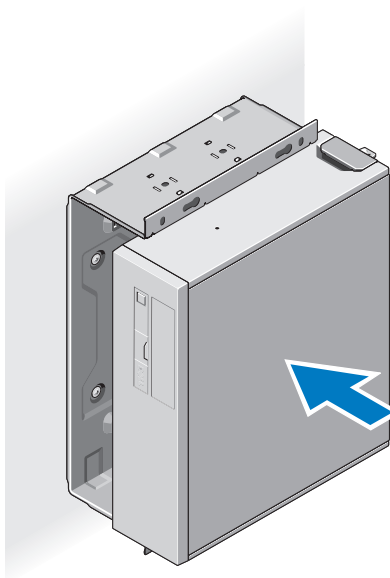

- 1 如果您要固定附有選配 Ingress Protection 51 (IP51) 套件的電腦，請從壁掛式裝置取下墊片。

2 使用裝置隨附的螺絲將壁掛式裝置固定至牆壁。

**3** 將電腦裝入壁掛式裝置。

不含 IP51 套件

含 IP51 套件

#### 4 裝回壁掛式裝置上的兩顆螺絲。

不含 IP51 套件

含 IP51 套件

---

本文件中的資訊如有更改，恕不另行通知。

© 2010 Dell Inc. 版權所有，翻印必究。

未經 Dell Inc. 的書面許可，不得以任何形式複製這些內容。

本文中使用的商標：Dell、DELL 標誌和 OptiPlex 是 Dell Inc. 的商標。