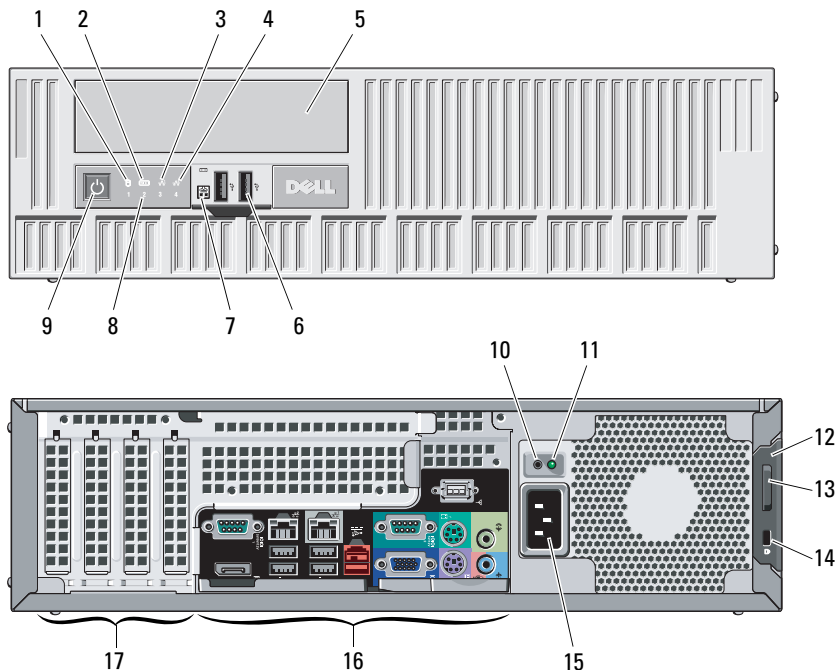

Dell™ OptiPlex™ XE

Informatie over installatie en functies

Desktop — voor- en achteraanzicht

- 1 activiteitslampje station
- 2 Wi-Fi-activiteitslampje
- 3 netwerkactiviteitslampje 1
- 4 netwerkactiviteitslampje 2
- 5 dvd-stationscompartiment
- 6 USB 2.0-poorten (2)
- 7 connector van de externe aan-uitknop
- 8 diagnostische lampjes (4)
- 9 aan-uitknop, aan-uitlampje
- 10 diagnostische knop voeding
- 11 diagnostisch lampje voeding
- 12 kapontgrendelingslipje
- 13 hangslotbeugel
- 14 sleuf voor beveiligingskabel
- 15 voedingskabelconnector
- 16 connectoren op het achterpaneel
- 17 sleuven voor uitbreidingskaarten (4)

November 2009

ON819NA00

Small Form Factor — voor- en achteraanzicht

- 1 activiteitslampje station
- 2 Wi-Fi-activiteitslampje
- 3 netwerkactiviteitslampje 1
- 4 netwerkactiviteitslampje 2
- 5 dvd-stationscompartiment
- 6 USB 2.0-poorten (2)
- 7 connector van de externe aan-uitknop
- 8 diagnostische lampjes (4)
- 9 aan-uitknop, aan-uitlampje
- 10 diagnostische knop voeding
- 11 diagnostisch lampje voeding
- 12 kapontgrenselingslipje
- 13 hangslotbeugel
- 14 sleuf voor beveiligingskabel
- 15 voedingskabelconnector
- 16 connectoren op het achterpaneel
- 17 sleuven voor uitbreidingskaarten (2)

Desktop en Small Form Factor — achterpaneel

- 1 seriële connector 1
- 2 verbindingsintegriteitslampje 2
- 3 netwerkadapterconnector 2
- 4 netwerkactiviteitslampje 2
- 5 verbindingsintegriteitslampje 1
- 6 netwerkadapterconnector 1
- 7 netwerkactiviteitslampje 1
- 8 seriële connector 2
- 9 Wi-Fi-connector
- 10 PS/2-muisaansluiting
- 11 lijnuitgang
- 12 lijningang/microfoonconnector
- 13 PS/2-toetsenbordaansluiting
- 14 VGA-poort
- 15 USB 2.0-connector met 24 V voeding
- 16 USB 2.0-poorten (4)
- 17 DisplayPort