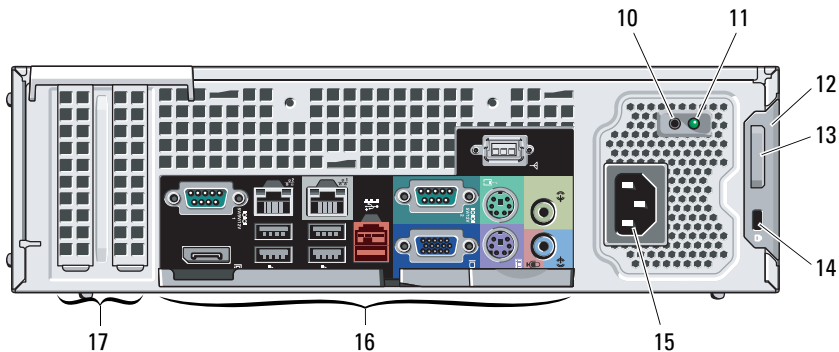

Dell™ OptiPlex™ XE

Informatie over installatie en functies

Desktop — voor- en achteraanzicht

- 1 activiteitslampje station
- 2 Wi-Fi-activiteitslampje
- 3 netwerkactiviteitslampje 1
- 4 netwerkactiviteitslampje 2
- 5 dvd-stationscompartiment
- 6 USB 2.0-poorten (2)
- 7 connector van de externe aan-uitknop
- 8 diagnostische lampjes (4)
- 9 aan-uitknop, aan-uitlampje
- 10 diagnostische knop voeding
- 11 diagnostisch lampje voeding
- 12 kapontgrendelingslipje
- 13 hangslotbeugel
- 14 sleuf voor beveiligingskabel
- 15 voedingskabelconnector
- 16 connectoren op het achterpaneel
- 17 sleuven voor uitbreidingskaarten (4)

November 2009

ON819NA00

Small Form Factor — voor- en achteraanzicht

- 1 activiteitslampje station
- 2 Wi-Fi-activiteitslampje
- 3 netwerkactiviteitslampje 1
- 4 netwerkactiviteitslampje 2
- 5 dvd-stationscompartiment
- 6 USB 2.0-poorten (2)
- 7 connector van de externe aan-uitknop
- 8 diagnostische lampjes (4)
- 9 aan-uitknop, aan-uitlampje
- 10 diagnostische knop voeding
- 11 diagnostisch lampje voeding
- 12 kapontgrenselingslipje
- 13 hangslotbeugel
- 14 sleuf voor beveiligingskabel
- 15 voedingskabelconnector
- 16 connectoren op het achterpaneel
- 17 sleuven voor uitbreidingskaarten (2)

Desktop en Small Form Factor — achterpaneel

- 1 seriële connector 1
- 2 verbindingsintegriteitslampje 2
- 3 netwerkadapterconnector 2
- 4 netwerkactiviteitslampje 2
- 5 verbindingsintegriteitslampje 1
- 6 netwerkadapterconnector 1
- 7 netwerkactiviteitslampje 1
- 8 seriële connector 2
- 9 Wi-Fi-connector
- 10 PS/2-muisaansluiting
- 11 lijnuitgang
- 12 lijningang/microfoonconnector
- 13 PS/2-toetsenbordaansluiting
- 14 VGA-poort
- 15 USB 2.0-connector met 24 V voeding
- 16 USB 2.0-poorten (4)
- 17 DisplayPort