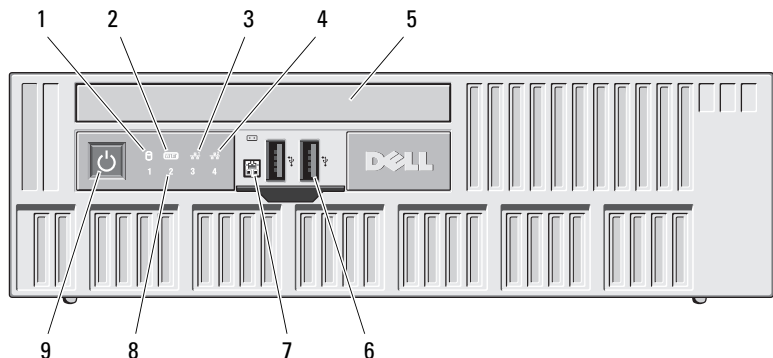

November 2009

ON819NA00

Small Form Factor — voor- en achteraanzicht

- 1 activiteitslampje station
- 2 Wi-Fi-activiteitslampje
- 3 netwerkactiviteitslampje 1
- 4 netwerkactiviteitslampje 2
- 5 dvd-stationscompartiment
- 6 USB 2.0-poorten (2)
- 7 connector van de externe aan-uitknop
- 8 diagnostische lampjes (4)
- 9 aan-uitknop, aan-uitlampje
- 10 diagnostische knop voeding
- 11 diagnostisch lampje voeding
- 12 kapontgrenselingslipje
- 13 hangslotbeugel
- 14 sleuf voor beveiligingskabel
- 15 voedingskabelconnector
- 16 connectoren op het achterpaneel
- 17 sleuven voor uitbreidingskaarten (2)