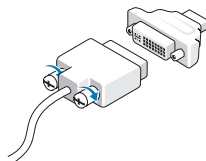

OPMERKING: Sommige apparaten zijn mogelijk niet meegeleverd als u deze niet hebt besteld.

1 Sluit de netwerkkabel aan (optioneel).

2 Sluit het USB-toetsenbord of de muis aan (optioneel).

3 Sluit de monitor alleen aan met een van de volgende kabels:

a De blauwe VGA-kabel.

b De DisplayPort-kabel.

c De DVI-naar-DisplayPort-adaptor.

d De VGA-naar-DisplayPort-adaptor.

4 Sluit de voedingskabel(s) aan.

5 Druk op de aan-uitknoppen op de monitor en de computer.