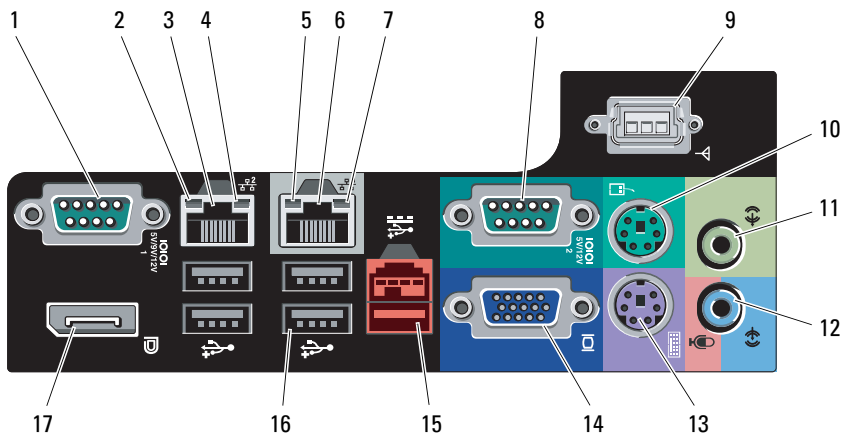

Dell™ OptiPlex™ XE

Informatie over installatie en functies

Desktop — voor- en achteraanzicht

- 1 activiteitslampje station
- 2 Wi-Fi-activiteitslampje
- 3 netwerkactiviteitslampje 1
- 4 netwerkactiviteitslampje 2
- 5 dvd-stationscompartiment
- 6 USB 2.0-poorten (2)
- 7 connector van de externe aan-uitknop
- 8 diagnostische lampjes (4)
- 9 aan-uitknop, aan-uitlampje
- 10 diagnostische knop voeding
- 11 diagnostisch lampje voeding
- 12 kapontgrendelingslipje
- 13 hangslotbeugel
- 14 sleuf voor beveiligingskabel
- 15 voedingskabelconnector
- 16 connectoren op het achterpaneel
- 17 sleuven voor uitbreidingskaarten (4)

November 2009

ON819NA00

Small Form Factor — voor- en achteraanzicht

- 1 activiteitslampje station
- 2 Wi-Fi-activiteitslampje
- 3 netwerkactiviteitslampje 1
- 4 netwerkactiviteitslampje 2
- 5 dvd-stationscompartiment
- 6 USB 2.0-poorten (2)
- 7 connector van de externe aan-uitknop
- 8 diagnostische lampjes (4)
- 9 aan-uitknop, aan-uitlampje
- 10 diagnostische knop voeding
- 11 diagnostisch lampje voeding
- 12 kapontgrenselingslipje
- 13 hangslotbeugel
- 14 sleuf voor beveiligingskabel
- 15 voedingskabelconnector
- 16 connectoren op het achterpaneel
- 17 sleuven voor uitbreidingskaarten (2)

Desktop en Small Form Factor — achterpaneel

- 1 seriële connector 1
- 2 verbindingsintegriteitslampje 2
- 3 netwerkadapterconnector 2
- 4 netwerkactiviteitslampje 2
- 5 verbindingsintegriteitslampje 1
- 6 netwerkadapterconnector 1
- 7 netwerkactiviteitslampje 1
- 8 seriële connector 2
- 9 Wi-Fi-connector
- 10 PS/2-muisaansluiting
- 11 lijnuitgang
- 12 lijningang/microfoonconnector
- 13 PS/2-toetsenbordaansluiting
- 14 VGA-poort
- 15 USB 2.0-connector met 24 V voeding
- 16 USB 2.0-poorten (4)
- 17 DisplayPort

a De blauwe VGA-kabel.

b De DisplayPort-kabel.

c De DVI-naar-DisplayPort-adaptor.

d De VGA-naar-DisplayPort-adaptor.

4 Sluit de voedingskabel(s) aan.

5 Druk op de aan-uitknoppen op de monitor en de computer.