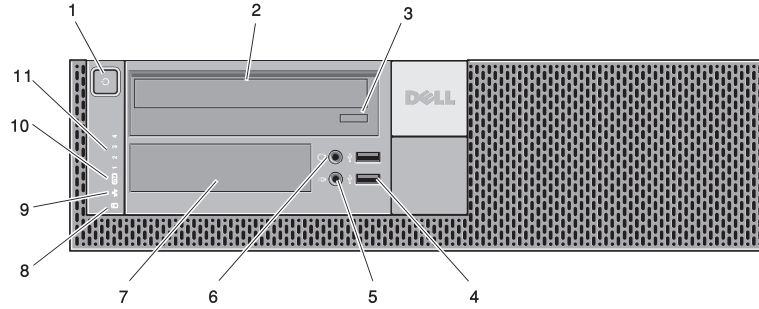

מחשב שולחני — מבט מהחזית ומבט מאחור

- 1 לחצן הפעלה, נורית הפעלה
- 2 כונן אופטי
- 3 לחצן הוצאה בכונן אופטי
- 4 מחברי USB 2.0 (2)
- 5 מחבר מיקרופון
- 6 מחבר אוזניות
- 7 מפרץ משתנה
- 8 נורית פעילות כונן
- 9 נורית פעילות רשת
- 10 נורית פעילות Wi-Fi (אופציונלי)
- 11 נוריות אבחון (4)
- 12 לחצן אבחון ספק כוח
- 13 נורית אבחון ספק כוח
- 14 טבעת של מנעול תליה
- 15 חריץ כבל אבטחה
- 16 מחבר כבל חשמל
- 17 מחברי הלוח האחורי
- 18 חריצים לכרטיסי הרחבה (4)