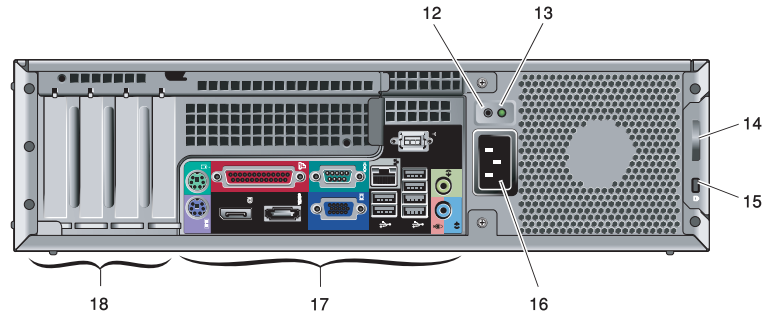

מחשב שולחני — מבט מהחזית ומבט מאחור

- 1 לחצן הפעלה, נורית הפעלה
- 2 כונן אופטי
- 3 לחצן הוצאה בכונן אופטי
- 4 מחברי USB 2.0 (2)
- 5 מחבר מיקרופון
- 6 מחבר אוזניות
- 7 מפרץ משתנה
- 8 נורית פעילות כונן
- 9 נורית פעילות רשת
- 10 נורית פעילות Wi-Fi (אופציונלי)
- 11 נוריות אבחון (4)
- 12 לחצן אבחון ספק כוח
- 13 נורית אבחון ספק כוח
- 14 טבעת של מנעול תליה
- 15 חריץ כבל אבטחה
- 16 מחבר כבל חשמל
- 17 מחברי הלוח האחורי
- 18 חריצים לכרטיסי הרחבה (4)