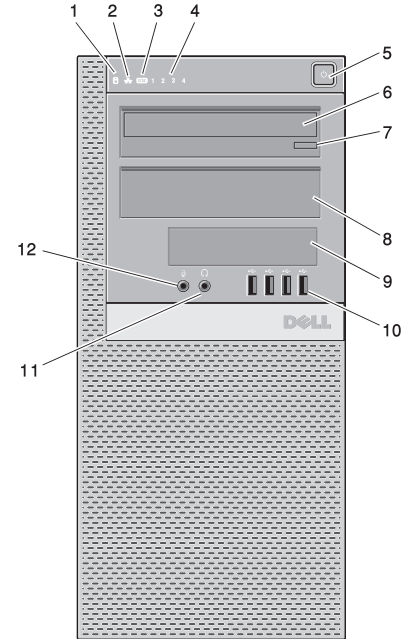

## מחשב שולחני — מבט מהחזית ומבט מאחור

- 1 לחצן הפעלה, נורית הפעלה
- 2 כונן אופטי
- 3 לחצן הוצאה בכונן אופטי
- 4 מחברי USB 2.0 (2)
- 5 מחבר מיקרופון
- 6 מחבר אוזניות
- 7 מפרץ משתנה
- 8 נורית פעילות כונן
- 9 נורית פעילות רשת
- 10 נורית פעילות Wi-Fi (אופציונלי)
- 11 נוריות אבחון (4)
- 12 לחצן אבחון ספק כוח
- 13 נורית אבחון ספק כוח
- 14 טבעת של מנעול תליה
- 15 חריץ כבל אבטחה
- 16 מחבר כבל חשמל
- 17 מחברי הלוח האחורי
- 18 חריצים לכרטיסי הרחבה (4)

# Dell™ OptiPlex™ 980

מידע אודות ההגדרה והתכונות

מחשב Mini Tower — מבט מהחזית ומבט מאחור

- 1 נורית פעילות כונן
- 2 נורית פעילות רשת
- 3 נורית פעילות Wi-Fi® (אופציונלי)
- 4 נוריות אבחון (4)
- 5 לחצן הפעלה, נורית הפעלה
- 6 כונן אופטי
- 7 לחצן הוצאה בכונן אופטי
- 8 לוח כיסוי כונן אופטי
- 9 מפרץ משתנה
- 10 מחברי USB 2.0 (4)
- 11 מחבר אוזניות
- 12 מחבר מיקרופון
- 13 טבעת של מנעול תליה
- 14 חריץ כבל אבטחה
- 15 מחבר כבל חשמל
- 16 מחברי הלוח האחורי
- 17 חריצים לכרטיסי הרחבה (4)
- 18 לחצן אבחון ספק כוח
- 19 נורית אבחון ספק כוח