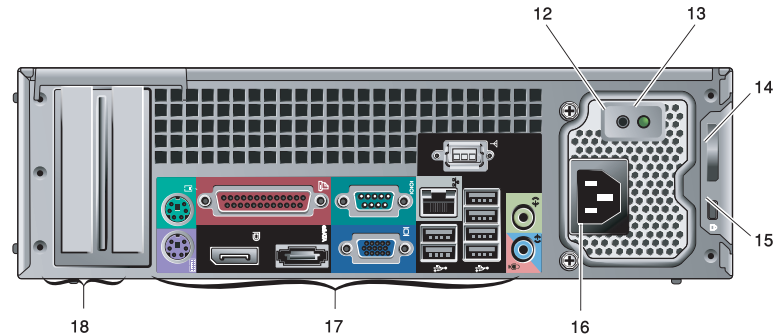

מחשב Form Factor קטן — מבט מהחזית ומבט מאחור

1. 1 לחצן הפעלה, נורית הפעלה
2. 2 כונן אופטי
3. 3 לחצן הוצאה בכונן אופטי
4. 4 מפרץ משתנה
5. 5 מחבר אוזניות
6. 6 מחבר מיקרופון
7. 7 מחברי USB 2.0 (2)
8. 8 נורית פעילות כונן
9. 9 נורית פעילות רשת
10. 10 נורית פעילות Wi-Fi (אופציונלי)
11. 11 (נוריות אבחון (4)
12. 12 לחצן אבחון ספק כוח
13. 13 נורית אבחון ספק כוח
14. 14 טבעת של מעגול תליה
15. 15 חריץ כבל אבטחה
16. 16 מחבר כבל חשמל
17. 17 מחברי הלוח האחורי
18. 18 חריצים לכרטיסי הרחבה (2)