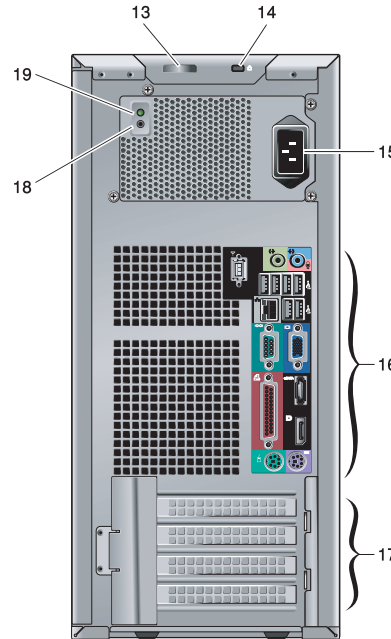

## מחשב שולחני — מבט מהחזית ומבט מאחור

- 1 לחצן הפעלה, נורית הפעלה
- 2 כונן אופטי
- 3 לחצן הוצאה בכונן אופטי
- 4 מחברי USB 2.0 (2)
- 5 מחבר מיקרופון
- 6 מחבר אוזניות
- 7 מפרץ משתנה
- 8 נורית פעילות כונן
- 9 נורית פעילות רשת
- 10 נורית פעילות Wi-Fi (אופציונלי)
- 11 נוריות אבחון (4)
- 12 לחצן אבחון ספק כוח
- 13 נורית אבחון ספק כוח
- 14 טבעת של מנעול תליה
- 15 חריץ כבל אבטחה
- 16 מחבר כבל חשמל
- 17 מחברי הלוח האחורי
- 18 חריצים לכרטיסי הרחבה (4)

# Dell™ OptiPlex™ 980

מידע אודות ההגדרה והתכונות

מחשב Mini Tower — מבט מהחזית ומבט מאחור

- 1 נורית פעילות כונן
- 2 נורית פעילות רשת
- 3 נורית פעילות Wi-Fi® (אופציונלי)
- 4 נוריות אבחון (4)
- 5 לחצן הפעלה, נורית הפעלה
- 6 כונן אופטי
- 7 לחצן הוצאה בכונן אופטי
- 8 לוח כיסוי כונן אופטי
- 9 מפרץ משתנה
- 10 מחברי USB 2.0 (4)
- 11 מחבר אוזניות
- 12 מחבר מיקרופון
- 13 טבעת של מנעול תליה
- 14 חריץ כבל אבטחה
- 15 מחבר כבל חשמל
- 16 מחברי הלוח האחורי
- 17 חריצים לכרטיסי הרחבה (4)
- 18 לחצן אבחון ספק כוח
- 19 נורית אבחון ספק כוח