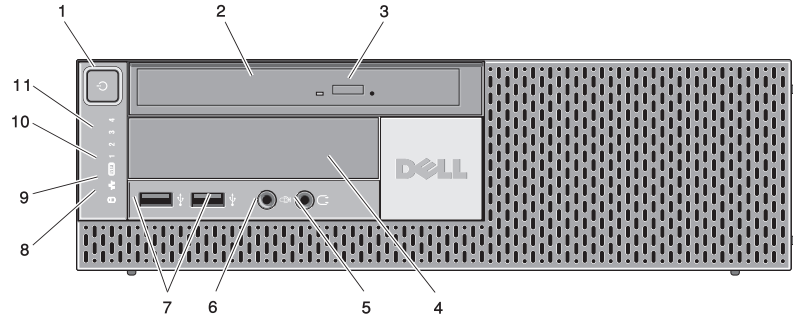

מחשב Form Factor קטן — מבט מהחזית ומבט מאחור

1. 1 לחצן הפעלה, נורית הפעלה
2. 2 כונן אופטי
3. 3 לחצן הוצאה בכונן אופטי
4. 4 מפרץ משתנה
5. 5 מחבר אוזניות
6. 6 מחבר מיקרופון
7. 7 מחברי USB 2.0 (2)
8. 8 נורית פעילות כונן
9. 9 נורית פעילות רשת
10. 10 נורית פעילות Wi-Fi (אופציונלי)
11. 11 (נוריות אבחון (4)
12. 12 לחצן אבחון ספק כוח
13. 13 נורית אבחון ספק כוח
14. 14 טבעת של מעגול תליה
15. 15 חריץ כבל אבטחה
16. 16 מחבר כבל חשמל
17. 17 מחברי הלוח האחורי
18. 18 חריצים לכרטיסי הרחבה (2)