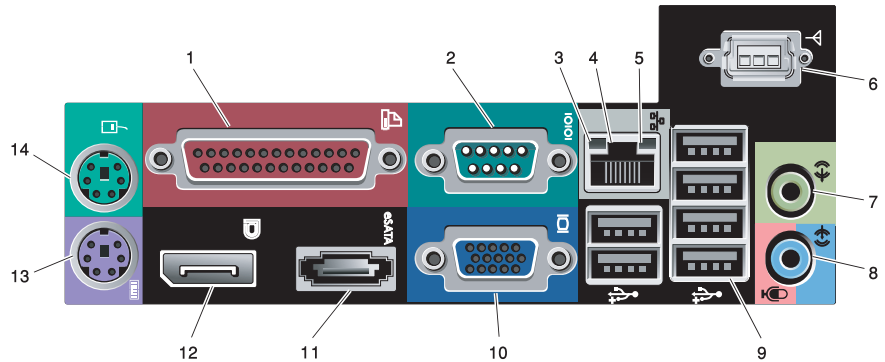

**הערה:** ייתכן כי התקנים מסוימים אינם כלולים, אם לא הזמנת אותם.

1

חבר את כבל הרשת (אופציונלי).

2

חבר את המודם (אופציונלי).

3

חבר את התצוגה באמצעות אחד הכבלים הבאים:

א כבל ה-VGA הכחול.

ב כבל DisplayPort שחור.

ג כבל מתאם DisplayPort ל-DVI.

ד כבל מתאם DisplayPort ל-VGA.

4

חבר מקלדת או עכבר USB (אופציונלי).

5

חבר את כבל(י) החשמל.

6

לחץ על לחצן ההפעלה בתצוגה ובמחשב.

## תצורת Mini Tower, מחשב שולחני ומארז קטן — לוח אחורי

- 1 מחבר מקבילי
- 2 מחבר טורי
- 3 נורית תקינות קישור
- 4 מחבר מתאם רשת
- 5 נורית פעילות רשת
- 6 אנטנת Wi-Fi (אופציונלי)
- 7 מחבר אוזניות
- 8 מחבר קו-כניסה/מיקרופון
- 9 מחברי USB 2.0 (6)
- 10 מחבר VGA
- 11 מחבר eSATA (מחבר)
- 12 מחבר DisplayPort
- 13 מחבר מקלדת
- 14 מחבר עכבר