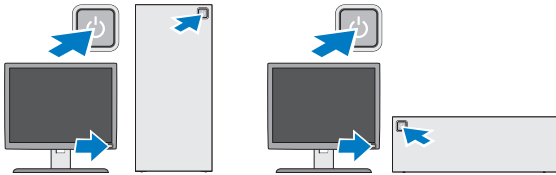

**הערה:** ייתכן כי התקנים מסוימים אינם כלולים, אם לא הזמנת אותם.

1

חבר את כבל הרשת (אופציונלי).

2

חבר את המודם (אופציונלי).

3

חבר את התצוגה באמצעות אחד הכבלים הבאים:

א כבל ה-VGA הכחול.

ב כבל DisplayPort שחור.

ג כבל מתאם DisplayPort ל-DVI.

ד כבל מתאם DisplayPort ל-VGA.

4

חבר מקלדת או עכבר USB (אופציונלי).

5

חבר את כבל(י) החשמל.

6

לחץ על לחצן ההפעלה בתצוגה ובמחשב.