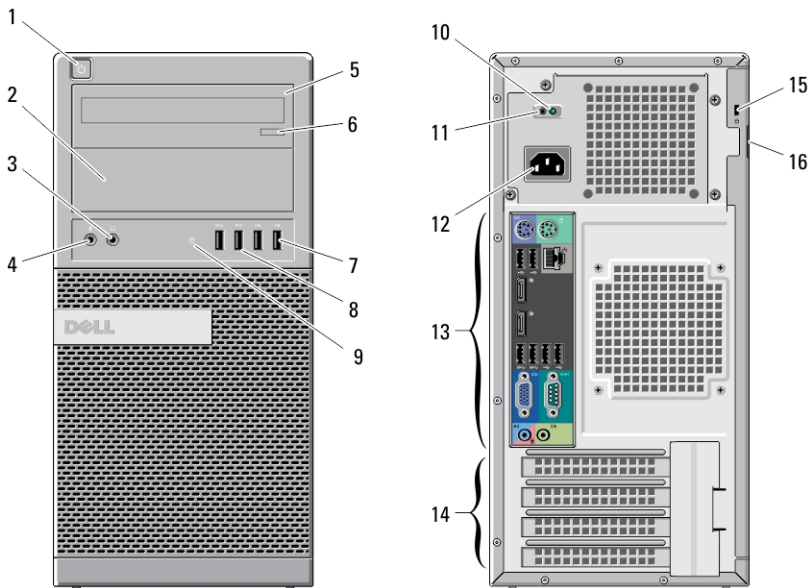

Dell OptiPlex 9010

Informatie over installatie en functies

Waarschuwingen

 **GEVAAR:** Een WAARSCHUWING duidt een risico van schade aan eigendommen, lichamelijk letsel of overlijden aan.

Mini-Tower — Voor- en achteraanzicht

Afbeelding 1. Voor- en achteraanzicht — Mini-Tower

- | | |
|--|--------------------------------|
| 1. aan-uitknop, voedingslampje | 5. optisch station (optioneel) |
| 2. optisch-stationcompartiment (optioneel) | 6. uitwerpknop optische schijf |
| 3. aansluiting koptelefoon | 7. USB 2.0-ingangen (2) |
| 4. aansluiting microfoon | 8. USB 3.0-connectors (2) |
| | 9. stationsactiviteitslampje |

Desktop — Voor- en achteraanzicht

Afbeelding 2. Voor- en achteraanzicht — Desktop

- 1. optisch station
- 2. uitwerpknop optische schijf
- 3. aan-uitknop, voedingslampje
- 4. USB 2.0-ingangen (2)
- 5. USB 3.0-connectors (2)
- 6. aansluiting microfoon
- 7. aansluiting koptelefoon
- 8. stationsactiviteitslampje
- 9. beugel van hangslot
- 10. sleuf voor beveiligingskabel
- 11. stroomaansluiting
- 12. connectors op achterpaneel
- 13. sleuven voor uitbreidingskaarten (4)
- 14. diagnostisch lampje voeding

Mini-Tower en Desktop — Aanzicht van het achterpaneel

Afbeelding 3. Aanzicht van het achterpaneel — Mini-Tower en Desktop

- | | |
|--|-------------------------------------|
| 1. muisconnector | 8. toetsenbordconnector |
| 2. lampje voor de integriteit van de netwerkverbinding | 9. USB 2.0-ingangen (2) |
| 3. netwerkconnector | 10. DisplayPort-connectors (2) |
| 4. netwerkactiviteitslampje | 11. USB 3.0-connectors (2) |
| 5. USB 2.0-ingangen (2) | 12. VGA-connector |
| 6. seriële connector | 13. lijningang/microfoonaansluiting |
| 7. lijnuitgang | |