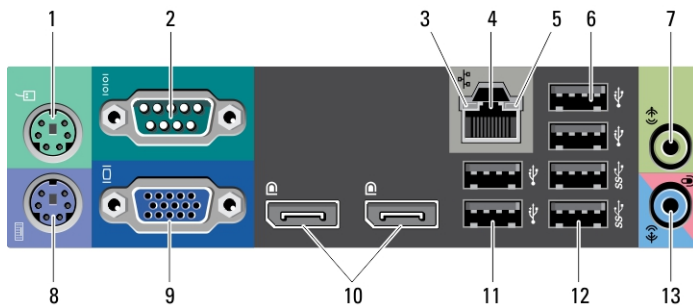

Small Form Factor — Aanzicht achterpaneel

Afbeelding 5. Aanzicht achterpaneel — Small Form Factor

1. muisconnector	8. toetsenbordconnector
2. seriële connector	9. VGA-connector
3. lampje verbindingintegriteit	10. DisplayPort-connectors (2)
4. netwerkconnector	11. USB 2.0-ingangen (2)
5. netwerkactiviteitslampje	12. USB 3.0-connectors (2)
6. USB 2.0-ingangen (2)	13. lijningang/microfoonaansluiting
7. lijnuitgang