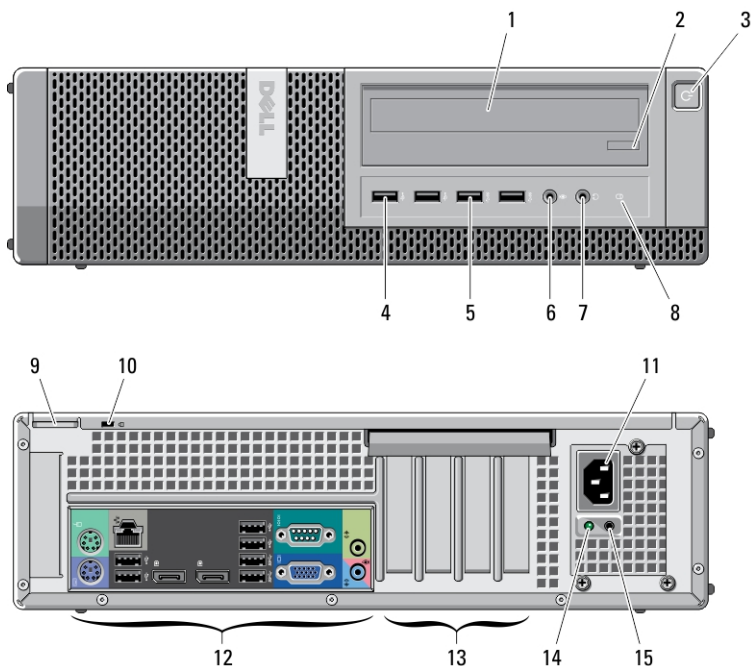

Afbeelding 1. Voor- en achteraanzicht — Mini-Tower

- | | |
|--|--------------------------------|
| 1. aan-uitknop, voedingslampje | 5. optisch station (optioneel) |
| 2. optisch-stationcompartiment (optioneel) | 6. uitwerpknop optische schijf |
| 3. aansluiting koptelefoon | 7. USB 2.0-ingangen (2) |
| 4. aansluiting microfoon | 8. USB 3.0-connectors (2) |
| | 9. stationsactiviteitslampje |

Desktop — Voor- en achteraanzicht

Afbeelding 2. Voor- en achteraanzicht — Desktop

- 1. optisch station
- 2. uitwerpknop optische schijf
- 3. aan-uitknop, voedingslampje
- 4. USB 2.0-ingangen (2)
- 5. USB 3.0-connectors (2)
- 6. aansluiting microfoon
- 7. aansluiting koptelefoon
- 8. stationsactiviteitslampje
- 9. beugel van hangslot
- 10. sleuf voor beveiligingskabel
- 11. stroomaansluiting
- 12. connectors op achterpaneel
- 13. sleuven voor uitbreidingskaarten (4)
- 14. diagnostisch lampje voeding

Mini-Tower en Desktop — Aanzicht van het achterpaneel

Afbeelding 3. Aanzicht van het achterpaneel — Mini-Tower en Desktop

- | | |
|--|-------------------------------------|
| 1. muisconnector | 8. toetsenbordconnector |
| 2. lampje voor de integriteit van de netwerkverbinding | 9. USB 2.0-ingangen (2) |
| 3. netwerkconnector | 10. DisplayPort-connectors (2) |
| 4. netwerkactiviteitslampje | 11. USB 3.0-connectors (2) |
| 5. USB 2.0-ingangen (2) | 12. VGA-connector |
| 6. seriële connector | 13. lijningang/microfoonaansluiting |
| 7. lijnuitgang | |