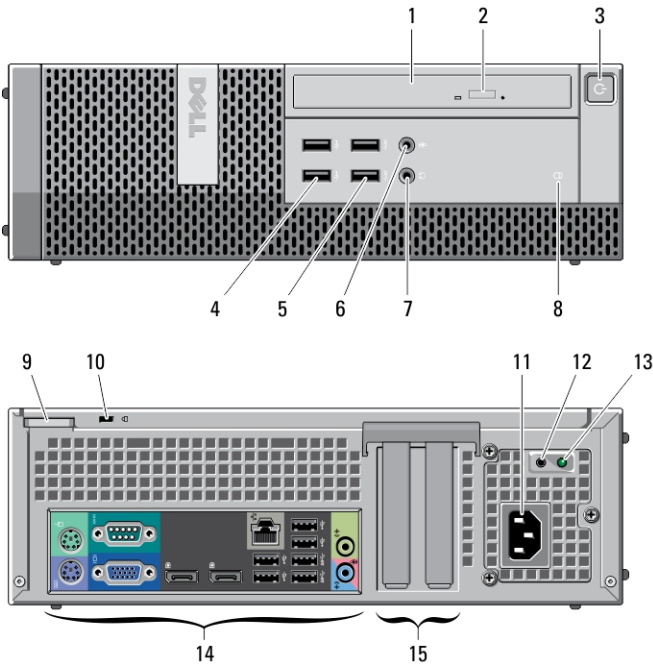

Small Form Factor — Voor- en achteraanzicht

Afbeelding 4. Voor- en achteraanzicht — Small Form Factor

1. optisch station	9. beugel van hangslot
2. uitwerpknop optische schijf	10. sleuf voor beveiligingskabel
3. aan-uitknop, voedingslampje	11. stroomaansluiting
4. USB 2.0-ingangen (2)	12. diagnostische knop voeding
5. USB 3.0-connectors (2)	13. diagnostisch lampje voeding
6. aansluiting microfoon	14. connectors op achterpaneel
7. aansluiting koptelefoon	15. sleuven voor uitbreidingskaarten (2)
8. stationsactiviteitslampje