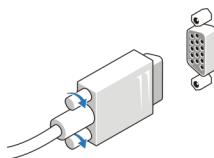

Snelle installatie

GEVAAR: Lees de veiligheidsinformatie die bij uw computer wordt geleverd, voordat u de procedures in deze sectie uitvoert. Zie www.dell.com/regulatory_compliance voor meer informatie over beste praktijken.

OPMERKING: Sommige apparaten zijn mogelijk niet inbegrepen als u deze niet hebt besteld.

1. Sluit de monitor alleen aan met een van de volgende kabels:

Afbeelding 7. VGA-adapter