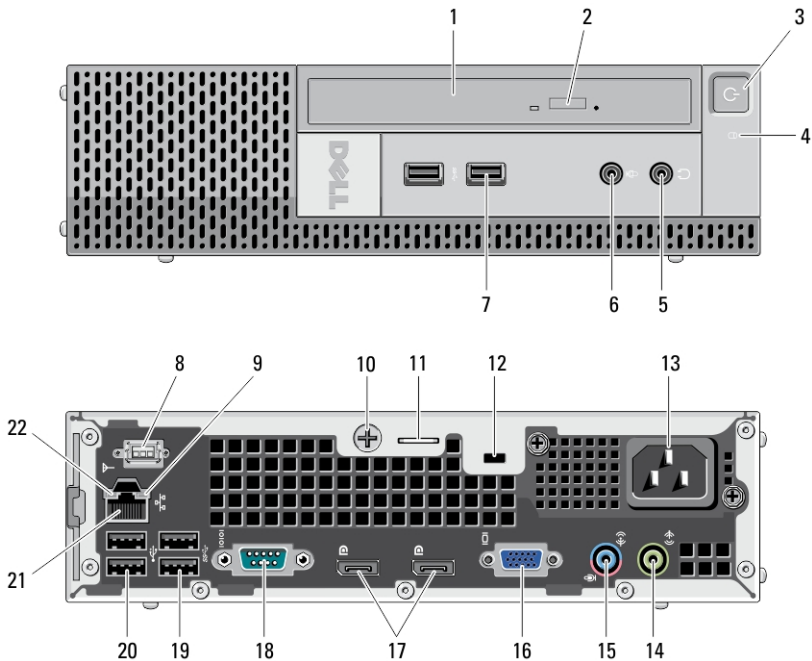

Ultra Small Form Factor — Voor- en achteraanzicht

Afbeelding 6. Voor- en achteraanzicht — Ultra Small Form Factor

1. optisch station	13. stroomaansluiting
2. uitwerpknop optische schijf	14. lijnuitgang
3. aan-uitknop, voedingslampje	15. lijningang/microfoonaansluiting
4. stationsactiviteitslampje	16. VGA-connector
5. aansluiting koptelefoon	17. DisplayPort-connectors (2)
6. aansluiting microfoon	18. seriële connector
7. USB 3.0-connectors (2)	19. USB 3.0-connectors (2)
8. Wi-Fi-antenne (optioneel)	20. USB 2.0-ingangen (2)
9. netwerkactiviteitslampje	21. netwerkconnector
10. geborgde schroef	22. lampje verbindingintegriteit
11. beugel van hangslot	
12. sleuf voor beveiligingskabel