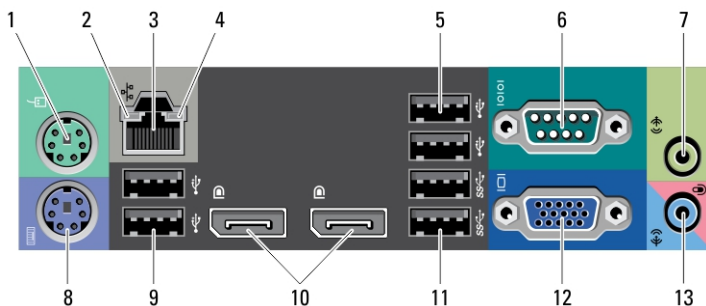

Afbeelding 1. Voor- en achteraanzicht — Mini-Tower

- | | |
|--|--------------------------------|
| 1. aan-uitknop, voedingslampje | 5. optisch station (optioneel) |
| 2. optisch-stationcompartiment (optioneel) | 6. uitwerpknop optische schijf |
| 3. aansluiting koptelefoon | 7. USB 2.0-ingangen (2) |
| 4. aansluiting microfoon | 8. USB 3.0-connectors (2) |
| | 9. stationsactiviteitslampje |

Regelgevingsmodel: D05D, D09M, D03S,
D01U
Regelgevingstype: D05D002, D09M003,
D03S002, D01U003
2011 - 12

- 10. diagnostisch lampje voeding
- 11. diagnostische knop voeding
- 12. stroomaansluiting
- 13. connectors op achterpaneel
- 14. sleuven voor uitbreidingskaarten (4)
- 15. sleuf voor beveiligingskabel
- 16. beugel van hangslot

Desktop — Voor- en achteraanzicht

Afbeelding 2. Voor- en achteraanzicht — Desktop

- 1. optisch station
- 2. uitwerpknop optische schijf
- 3. aan-uitknop, voedingslampje
- 4. USB 2.0-ingangen (2)
- 5. USB 3.0-connectors (2)
- 6. aansluiting microfoon
- 7. aansluiting koptelefoon
- 8. stationsactiviteitslampje
- 9. beugel van hangslot
- 10. sleuf voor beveiligingskabel
- 11. stroomaansluiting
- 12. connectors op achterpaneel
- 13. sleuven voor uitbreidingskaarten (4)
- 14. diagnostisch lampje voeding

Mini-Tower en Desktop — Aanzicht van het achterpaneel

Afbeelding 3. Aanzicht van het achterpaneel — Mini-Tower en Desktop

- | | |
|--|-------------------------------------|
| 1. muisconnector | 8. toetsenbordconnector |
| 2. lampje voor de integriteit van de netwerkverbinding | 9. USB 2.0-ingangen (2) |
| 3. netwerkconnector | 10. DisplayPort-connectors (2) |
| 4. netwerkactiviteitslampje | 11. USB 3.0-connectors (2) |
| 5. USB 2.0-ingangen (2) | 12. VGA-connector |
| 6. seriële connector | 13. lijningang/microfoonaansluiting |
| 7. lijnuitgang | |