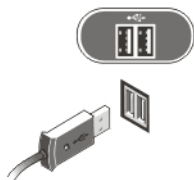

Mini-Tower en Desktop — Aanzicht van het achterpaneel

Afbeelding 3. Aanzicht van het achterpaneel — Mini-Tower en Desktop

- | | |
|--|-------------------------------------|
| 1. muisconnector | 8. toetsenbordconnector |
| 2. lampje voor de integriteit van de netwerkverbinding | 9. USB 2.0-ingangen (2) |
| 3. netwerkconnector | 10. DisplayPort-connectors (2) |
| 4. netwerkactiviteitslampje | 11. USB 3.0-connectors (2) |
| 5. USB 2.0-ingangen (2) | 12. VGA-connector |
| 6. seriële connector | 13. lijningang/microfoonaansluiting |
| 7. lijnuitgang | |

 **OPMERKING:** Sommige apparaten zijn mogelijk niet inbegrepen als u deze niet hebt besteld.

1. Sluit de monitor alleen aan met een van de volgende kabels:

Afbeelding 7. VGA-adapter

Afbeelding 8. DisplayPort-kabel.

Afbeelding 9. VGA-naar-DisplayPort-adapter

2. Sluit het USB-toetsenbord of de muis aan (optioneel).

Afbeelding 10. USB-aansluiting

3. Sluit de netwerkkabel aan (optioneel).

Afbeelding 11. Netwerkverbinding