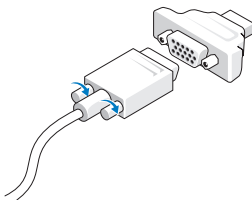

**OBS!** Visse enheder er måske ikke inkluderet, hvis du ikke bestilte dem.

1 Forbind skærmen med (kun) et af følgende kabler:

a Det blå VGA-kabel.

b DisplayPort-kablet.

c VGA-kablet til DisplayPort-adapteren.

2 Forbind USB-tastatur eller mus (valgfrit).

3 Forbind netværkskabel (valgfrit).

4 Forbind strøm-kabel.

5 Tryk på tænd/sluk-knapperne på skærmen og computeren.