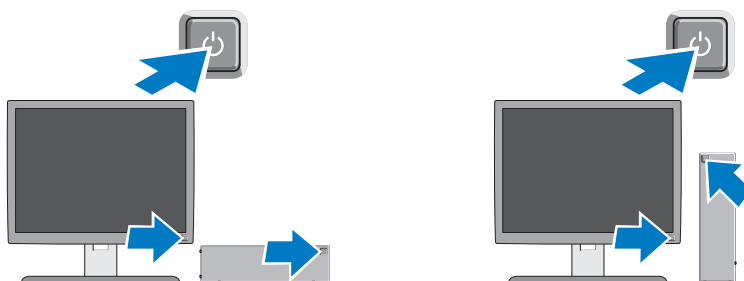

**OBS!** Visse enheder er måske ikke inkluderet, hvis du ikke bestilte dem.

1 Forbind skærmen med (kun) et af følgende kabler:

a Det blå VGA-kabel.

b DisplayPort-kablet.

c VGA-kablet til DisplayPort-adapteren.

2 Forbind USB-tastatur eller mus (valgfrit).

3 Forbind netværkskabel (valgfrit).

4 Forbind strøm-kabel.

5 Tryk på tænd/sluk-knapperne på skærmen og computeren.