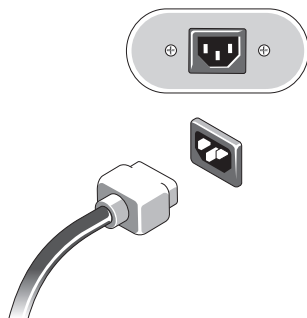

**OBS!** Visse enheder er måske ikke inkluderet, hvis du ikke bestilte dem.

1 Forbind skærmen med (kun) et af følgende kabler:

a Det blå VGA-kabel.

b DisplayPort-kablet.

c VGA-kablet til DisplayPort-adapteren.

2 Forbind USB-tastatur eller mus (valgfrit).

3 Forbind netværkskabel (valgfrit).

4 Forbind strøm-kabel.

5 Tryk på tænd/sluk-knapperne på skærmen og computeren.