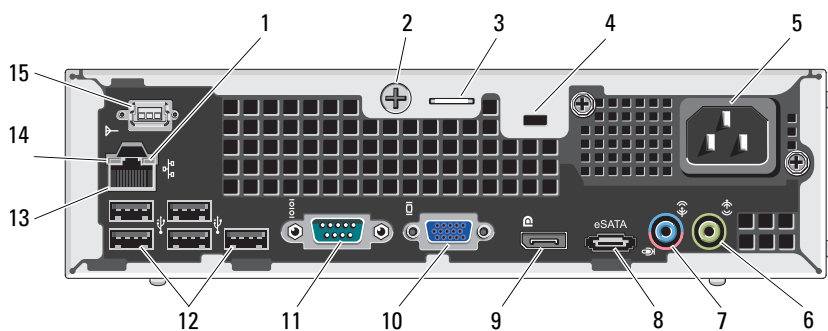

### Set forfra

- |   |                         |   |                                |
|---|-------------------------|---|--------------------------------|
| 1 | CD/DVD-drev             | 2 | tænd/sluk-knap                 |
| 3 | lampe for drevaktivitet | 4 | diagnosticeringslamper (4)     |
| 5 | netværksaktivitetslampe | 6 | WiFi-aktivitetslampe (valgfri) |
| 7 | stik til hovedtelefoner | 8 | mikrofonstik                   |
| 9 | USB-stik (2)            |   |                                |

## Set bagfra

- |    |                                   |    |                          |
|----|-----------------------------------|----|--------------------------|
| 1  | netværksaktivitetslampe           | 2  | fastgørelses fingerskrue |
| 3  | øje til hængelås                  | 4  | sikkerhedskabelslot      |
| 5  | strømskik                         | 6  | stik til udgående linje  |
| 7  | stik til indgående linje/mikrofon | 8  | eSATA-stik               |
| 9  | DisplayPort-stik                  | 10 | VGA-stik                 |
| 11 | serielt stik                      | 12 | USB-stik (5)             |
| 13 | netværksstik                      | 14 | linkintegritetslampe     |
| 15 | WiFi-antenne (valgfri)            |    |                          |