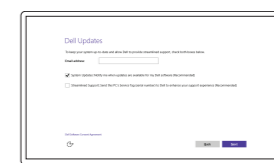

### 5 Finish Windows setup

Terminez l'installation de Windows

Enable Dell updates

Activer les mises à jour Dell

Connect to your network

Connectez-vous à votre réseau

**NOTE:** If you are connecting to a secured wireless network, enter the password for the wireless network access when prompted.