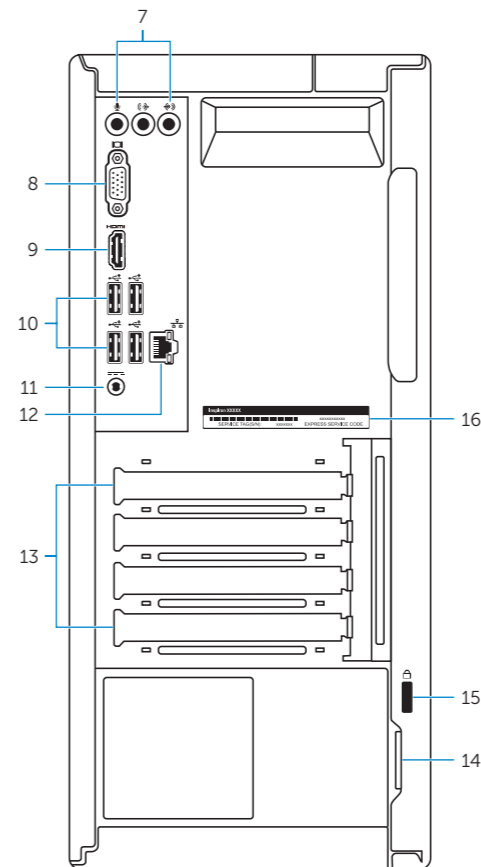

## Features

Caractéristiques

- Optical-drive (optional)
- Power button
- Hard-drive activity light
- Media-card reader
- Headset port
- USB 3.0 ports (2)
- Audio ports (3)
- VGA port
- HDMI port
- USB 2.0 ports (4)
- Power-adaptor port
- Network port
- Expansion-card slots
- Padlock rings
- Security-cable slot
- Service Tag label

- Lecteur optique (en option)
- Bouton d'alimentation
- Voyant d'activité du disque dur
- Lecteur de carte mémoire
- Port pour casque
- Ports USB 3.0 (2)
- Ports audio (3)
- Port VGA
- Port HDMI
- Ports USB 2.0 (4)
- Port de l'adaptateur d'alimentation
- Port réseau
- Logements pour carte d'extension
- Anneaux pour cadenas
- Emplacement pour câble de sécurité
- Étiquette de numéro de série