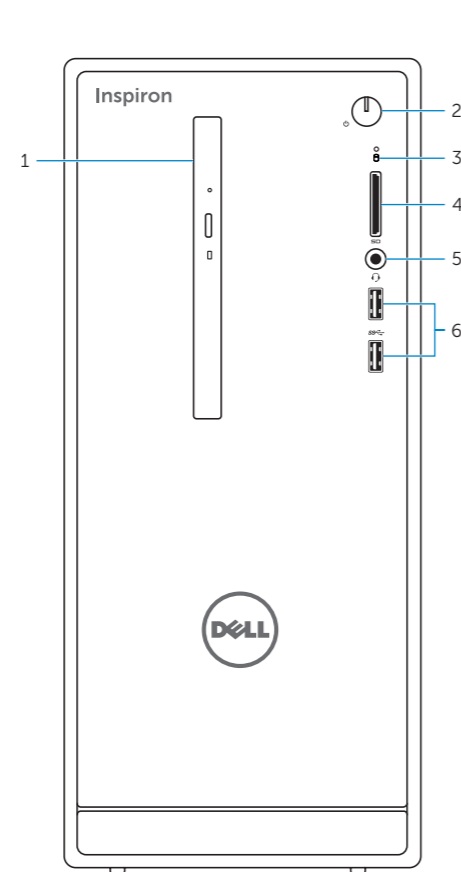

## Features

Caractéristiques

1. Optical-drive (optional)
2. Power button
3. Hard-drive activity light
4. Media-card reader
5. Headset port
6. USB 3.0 ports (2)
7. Audio ports (3)
8. VGA port

9. HDMI port
10. USB 2.0 ports (4)
11. Power-adaptor port
12. Network port
13. Expansion-card slots
14. Padlock rings
15. Security-cable slot
16. Service Tag label

1. Lecteur optique (en option)
2. Bouton d'alimentation
3. Voyant d'activité du disque dur
4. Lecteur de carte mémoire
5. Port pour casque
6. Ports USB 3.0 (2)
7. Ports audio (3)
8. Port VGA

9. Port HDMI
10. Ports USB 2.0 (4)
11. Port de l'adaptateur secteur
12. Port réseau
13. Logements pour carte d'extension
14. Trous pour cadenas
15. Emplacement pour câble de sécurité
16. Étiquette de numéro de série