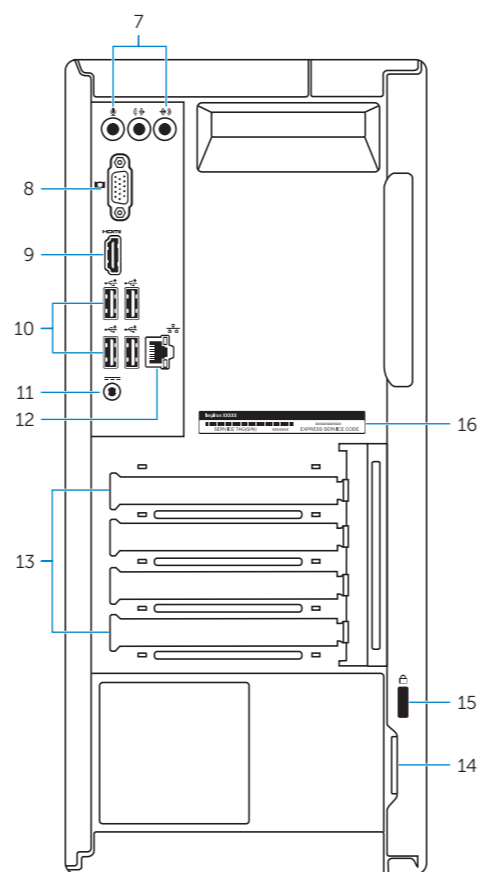

## Features

Caractéristiques

1. Optical-drive (optional)
2. Power button
3. Hard-drive activity light
4. Media-card reader
5. Headset port
6. USB 3.0 ports (2)
7. Audio ports (3)
8. VGA port

9. HDMI port
10. USB 2.0 ports (4)
11. Power-adaptor port
12. Network port
13. Expansion-card slots
14. Padlock rings
15. Security-cable slot
16. Service Tag label

1. Lecteur optique (en option)
2. Bouton d'alimentation
3. Voyant d'activité du disque dur
4. Lecteur de carte mémoire
5. Port pour casque
6. Ports USB 3.0 (2)
7. Ports audio (3)
8. Port VGA

9. Port HDMI
10. Ports USB 2.0 (4)
11. Port de l'adaptateur secteur
12. Port réseau
13. Logements pour carte d'extension
14. Trous pour cadenas
15. Emplacement pour câble de sécurité
16. Étiquette de numéro de série