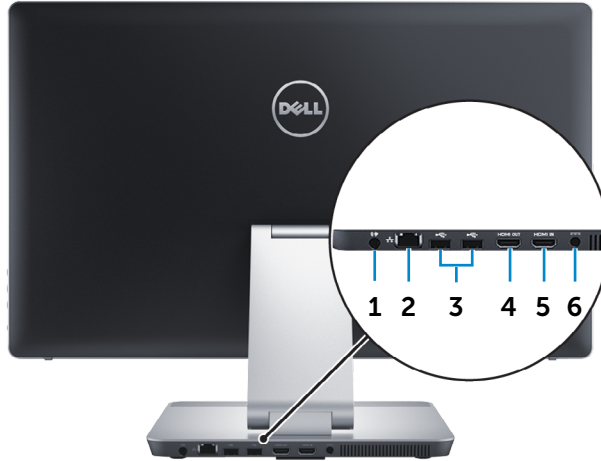

ملاحظة: قد يختلف وزن الكمبيوتر حسب التكوين المطلوب والتنوع في الشركة المصنعة.

مائل

النقل

الخلفية

المقدمة

من اليسار

من اليمين

الخلفية

1 منفذ إخراج الصوت

قم بتوصيل أجهزة خرج الصوت مثل مكبرات الصوت، والمضخمات، وهكذا.

2 منفذ الشبكة

يوصل كبل إيثرنت (RJ45) من جهاز توجيه أو مودم واسع النطاق للشبكة أو للوصول إلى الإنترنت.

3 منافذ USB 2.0 (2)

يوصل أجهزة طرفية مثل أجهزة التخزين، والطابعات، وهكذا. يوفر سرعات لنقل البيانات تصل إلى 480 جيجابايت.