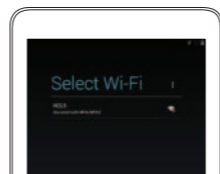

2 Finish Android setup

Skonfiguruj system Android
סיים את הגדרת Android

Connect to your network.
Nawiąż połączenie z siecią.
התחבר לרשת.