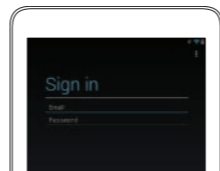

### 1 Connect the power cable and turn on your tablet

Podłącz przewód zasilający i włącz tablet  
חבר את כבל החשמל והפעל את מחשב הלוח

### 2 Finish Android setup

Skonfiguruj system Android  
סיים את הגדרת Android

Connect to your network.  
Nawiąż połączenie z siecią.  
התחבר לרשת.

Sign in to your account or create a new account.  
Zaloguj się do konta albo utwórz nowe konto.  
היכנס לחשבונך או צור חשבון חדש.