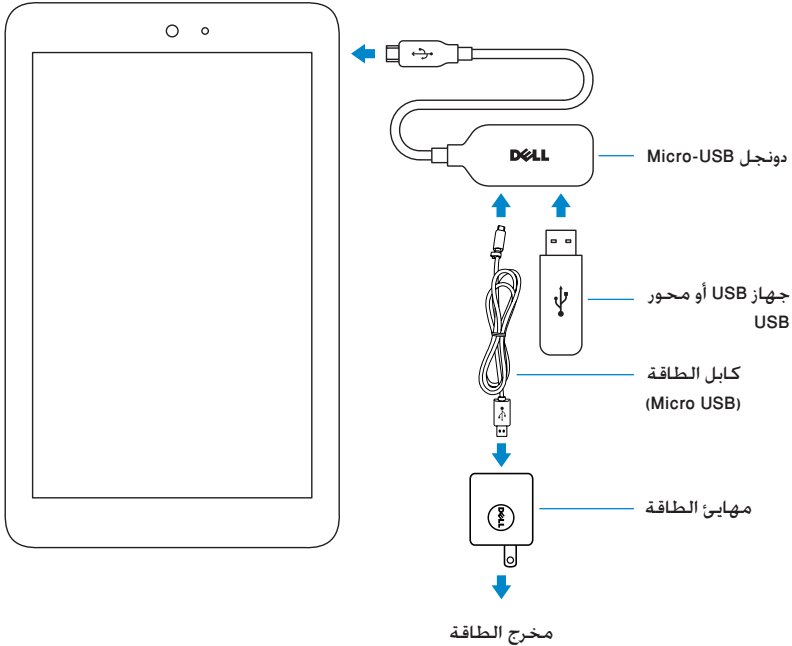

مقدمة

يسمح دونجل Micro-USB بتوصيل أجهزة USB مثل محركات USB. والمحركات الصلبة الخارجية ولوحات المفاتيح والماوس وغير ذلك بالكمبيوتر اللوحي الخاص بك. كما يسمح لك بشحن الكمبيوتر اللوحي أثناء توصيل أجهزة USB.

يمكنك توصيل عدة أجهزة USB في وقت واحد بالكمبيوتر اللوحي باستخدام محور USB. وفقًا لنوع وعدد أجهزة USB. قد تحتاج إلى محور USB الذي يعمل بالطاقة.

ملاحظة: الدونجل متوافق مع USB 2.0.

توصيل الدونجل

ملاحظة: لا يتم شحن كابل الطاقة والمهايئ مع الدونجل. استخدم كابل والمهايئ المشحون مع الكمبيوتر اللوحي.

تنبيه: استخدم فقط مهايئ طاقة مصمم للكمبيوتر اللوحي الخاص بك. قد يؤدي استخدام أو مهايئات طاقة غير مرخصة إلى تلف شديد في الكمبيوتر اللوحي.

1. صل الدونجل بمنفذ micro-USB في الكمبيوتر اللوحي.

2. صل مهايئ الطاقة بالدونجل.

3. صل جهاز USB قياسي أو محور USB بالدونجل.