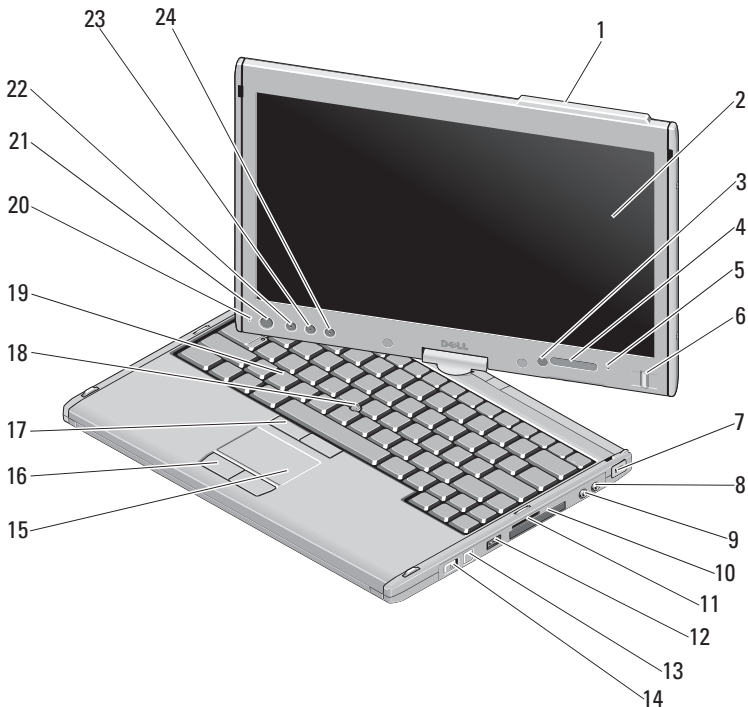

אודות האזהרה

⚠ אזהרה: "אזהרה" מציינת אפשרות של נזק לרכוש, פגיעה גופנית או מוות.

Dell™ Latitude™ XT2

מידע אודות ההגדרה והתכונות

מבט מלפנים ומימין

2	צג	1	בליטת אנטנה (מאופשרת WWAN)
4	נוריות מצב התקן	3	חישן תאורת סביבה
6	קורא ביומטרי	5	מיקרופון מערך דיגיטלי
8	מחבר מיקרופון	7	חריץ כבל אבטחה
10	חריץ ExpressCard	9	מחבר אוזניות
12	מחבר משולב USB/e-SATA	11	חריץ כרטיס Secure Digital (SD)
14	מתג כיבוי/הפעלת אלחוט	13	לחצן Wi-Fi Catcher™
16	לחצני משטח מגע	15	מקלדת מגע
18	בקר עקיבה	17	לחצני כפתור עקיבה
20	מיקרופון מערך דיגיטלי	19	מקלדת
22	לחצן אבטחה Windows®	21	לחצן הפעלה
24	לחצן Dell Control Point (DCP)	23	לחצן סיבוב צג

הערה: בליטת אנטנה זמינה רק במערכות מאופשרות WWAN. חלקו העליון של הצג יכול לזוז, אם אין בליטת אנטנה.

הערה: לחץ <Fn><F9> כדי להחליף בין מצבי פעולה WLAN ו-WWAN. מחשב Latitude XT2 אינו תומך בהפעלה בו-זמנית של מצבי WLAN ו-WWAN.

סוללה	
סוג	סוללת ליתיום-יון "חכמה" בעלת ארבעה תאים (28 ואט לשעה) סוללת ליתיום-יון "חכמה" בעלת ארבעה תאים (42 ואט לשעה)
ממדים:	
עומק	96.84 מ"מ (3.81 אינץ')
גובה	13.7 מ"מ (0.54 אינץ')
משקל	0.26 ק"ג (0.57 פאונד) (4 תאים) 34 ק"ג (0.74 פאונד) (6 תאים)
מתח	11.1 וולט DC
תחום טמפרטורות:	
פעולה	0° עד 35° צלסיוס (32° עד 95° פרנהייט)
אחסון	40°- עד 65° צלסיוס (40°- עד 149° פרנהייט)
סוללת מטבע	CR-2025