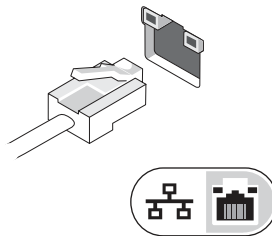

2 חבר את כבל הרשת.