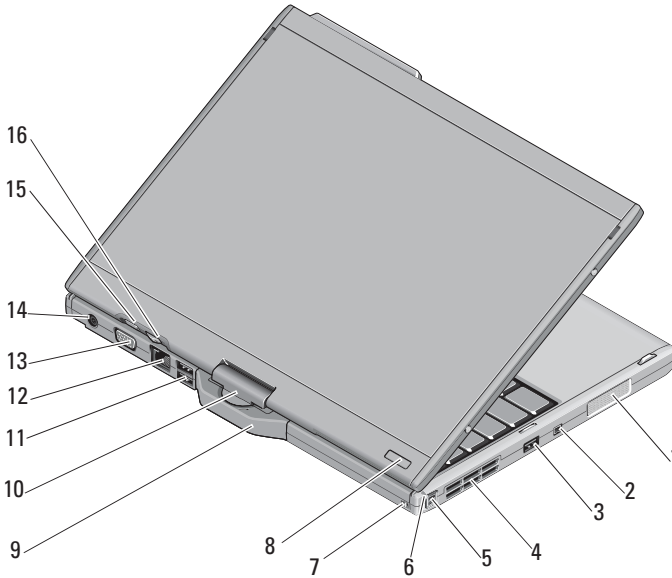

מבט מאחור ומשמאל

מחבר IEEE 1394	2	רמקול	1
פתח אוורור	4	מחבר (לשיתוף כוח) USB	3
נורית מחוון עט	6	עט	5
מחוון כוח HDD	8	חריץ חיבור עט	7
ציר מסתובב	10	סגר לוח	9
מחבר רשת	12	מחבר USB מוגבר	11
מחבר למתאם זרם חילופין	14	מחבר וידאו	13
לחצן שליטה גלילה	16	לחצן לוח אחורי	15

אזהרה: אין לחסום, להכניס חפצים או לאפשר לאבק להצטבר בפתחי האוורור. כאשר מחשב Dell™ פועל, אין לאחסנו בסביבה ללא זרימת אוויר נאותה, כגון מזוודה סגורה. הגבלת זרימת האוויר עלולה להזיק למחשב או לגרום לשריפה. המחשב מפעיל את המאוורר כשהוא מתחמם. רעש המאוורר הוא רעש תקין ואינו מצביע על בעיה במאוורר או במחשב.