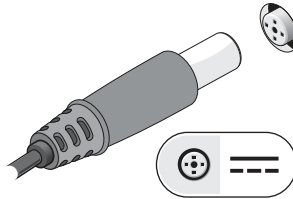

התקנה מהירה

אזהרה: לפני שתתחיל לבצע הליך כלשהו בסעיף זה, קרא את מידע הבטיחות שצורף למחשב. מידע נוסף על שיטות העבודה המומלצות ניתן למצוא בכתובת compliance_regulatory/com.dell.www.

אזהרה: מתאם ה-AC מתאים לשקעי חשמל שונים ברחבי העולם. עם זאת, במדינות שונות ישנם מחברי חשמל ומפצלים חשמליים שונים. שימוש בכבל לא תואם או חיבור לא נכון של הכבל למפצל או לשקע חשמל עלולים לגרום לשריפה או נזק לציוד.

התראה: בעת ניתוק כבל מתאם ה-AC מהמחשב, אחוז במחבר ולא בכבל עצמו, ומשוך בחוזקה אך בעדינות, כדי למנוע נזק לכבל. בעת ליפוף הכבל של מתאם ה-AC, הקפד ללפף בהתאם לזווית של תקע המתאם כדי למנוע נזק לכבל.

הערה: ייתכן כי התקנים מסוימים לא יכללו, אם לא הזמנת אותם. חבר את מתאם ה-AC לשקע מתאם ה-AC במחשב ולשקע החשמל.

1