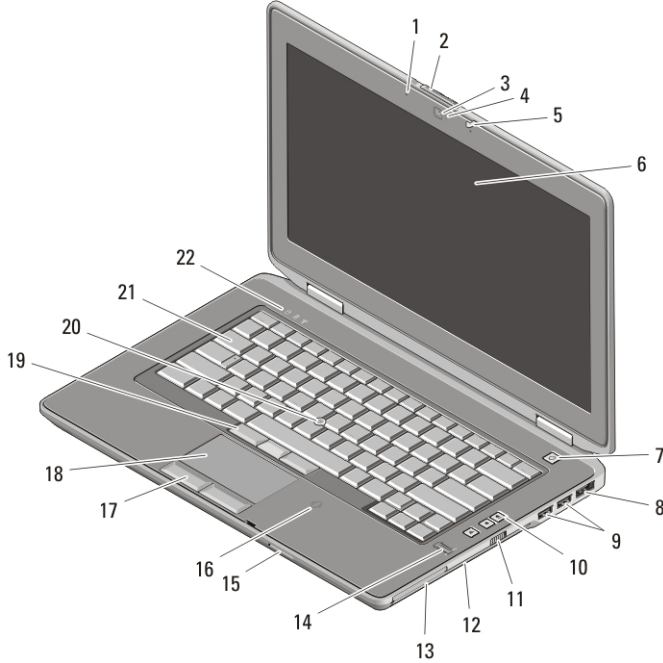

Dell Latitude E6420/E6520

Kurulum ve Özelliklerle İlgili Bilgiler

Uyarılar Hakkında

⚠ UYARI: UYARI, meydana gelebilecek olası maddi hasar, kişisel yaralanma veya ölüm tehlikesi anlamına gelir.

Latitude E6420 Önden Ve Arkadan Görünüm

Rakam 1. Önden Görünüm

- | | |
|----------------------------------|------------------------------|
| 1. mikrofon | 7. güç düğmesi |
| 2. ekran serbest bırakma mandalı | 8. eSATA/USB konnektörü |
| 3. kamera | 9. USB 2.0 konnektörleri (2) |
| 4. kamera durum ışığı | 10. ses denetimi düğmeleri |
| 5. ekran mandalı | 11. kablosuz anahtar |
| 6. ekran | 12. optik sürücü |