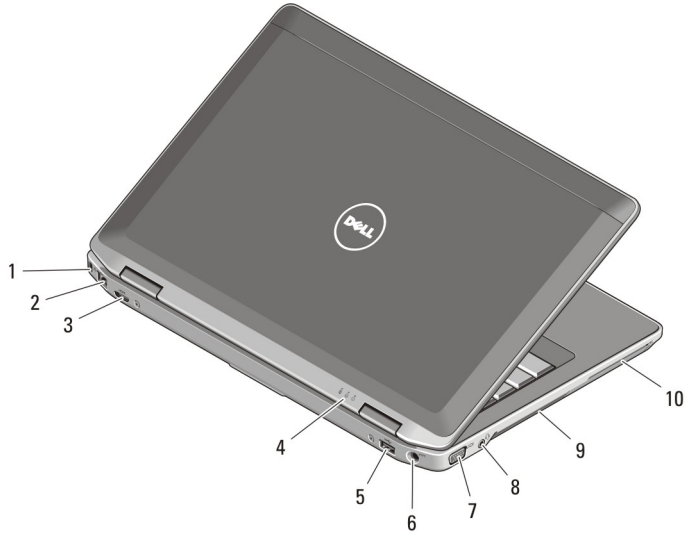

شكل 2. منظر خلفي

- | | |
|--|-----------------------|
| 7. موصل صوت/ميكروفون مجمع | 1. موصل الشبكة |
| 8. فتحات التبريد | 2. مصابيح حالة الجهاز |
| 9. قارئ بطاقة الذاكرة الرقمية الأمانة (SD) | 3. فتحة كابل الأمان |
| 10. قارئ البطاقة الذكية | 4. موصل الطاقة |
| | 5. موصل VGA |
| | 6. موصل eSATA/USB 2.0 |

المنظر الأمامي والخلفي للطرز Latitude E6330

شكل 3. منظر أمامي

- | | |
|---|--------------------------------|
| 12. قارئ بصمات الأصابع (اختياري) | 1. الميكروفون |
| 13. قارئ بطاقات ذكية بدون أطراف تلامس (اختياري) | 2. الكاميرا |
| 14. قارئ بطاقة الذاكرة الرقمية الآمنة (SD) | 3. مصباح حالة الكاميرا |
| 15. أزرار لوحة اللمس (2) | 4. شاشة العرض |
| 16. لوحة اللمس | 5. زر التشغيل |
| 17. أزرار عصا التعقب (3) | 6. موصل eSATA/USB 2.0 |
| 18. عصا التعقب | 7. موصل USB 3.0 مزود بالطاقة |
| 19. لوحة المفاتيح | 8. أزرار التحكم في مستوى الصوت |
| 20. مصابيح حالة الجهاز | 9. مفتاح الاتصال اللاسلكي |
| | 10. محرك الأقراص البصرية |
| | 11. فتحة ExpressCard |