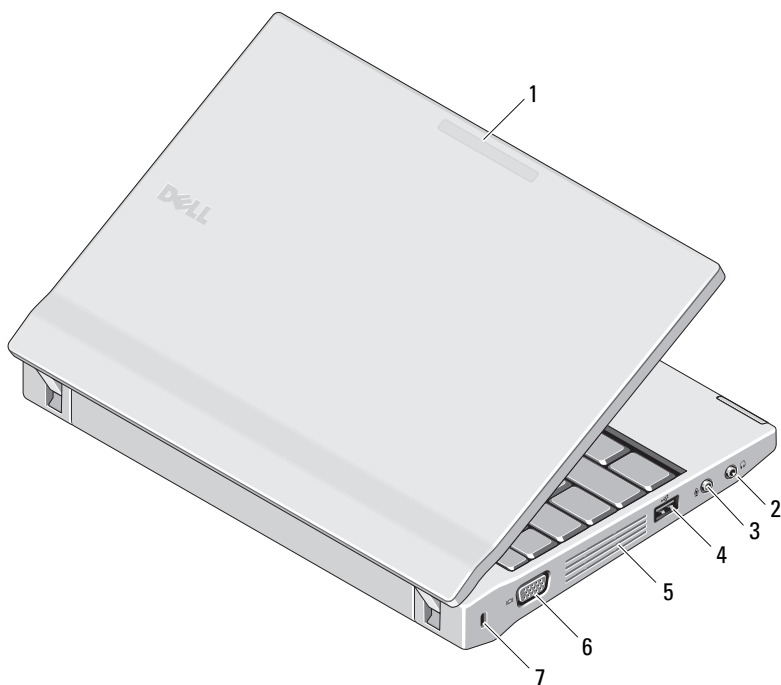

7	connector voor wisselstroomadapter	8	netwerkconnector
9	USB-connectoren (2)	10	ventilatieopeningen
11	SD-geheugenkaartlezer (Secure Digital)	12	touchpad-knoppen (2)
13	microfoonconnector	14	statuslampjes van apparaat (4)
15	touchpad	16	mediabediening (3)

1	gebruiksmodusindicator	2	line-inconnector (hoofdtelefoonconnector)
3	line-outconnector (microfoonconnector)	4	USB-poort
5	ventilatieopeningen	6	videoaansluiting
7	sleuf voor veiligheidskabel