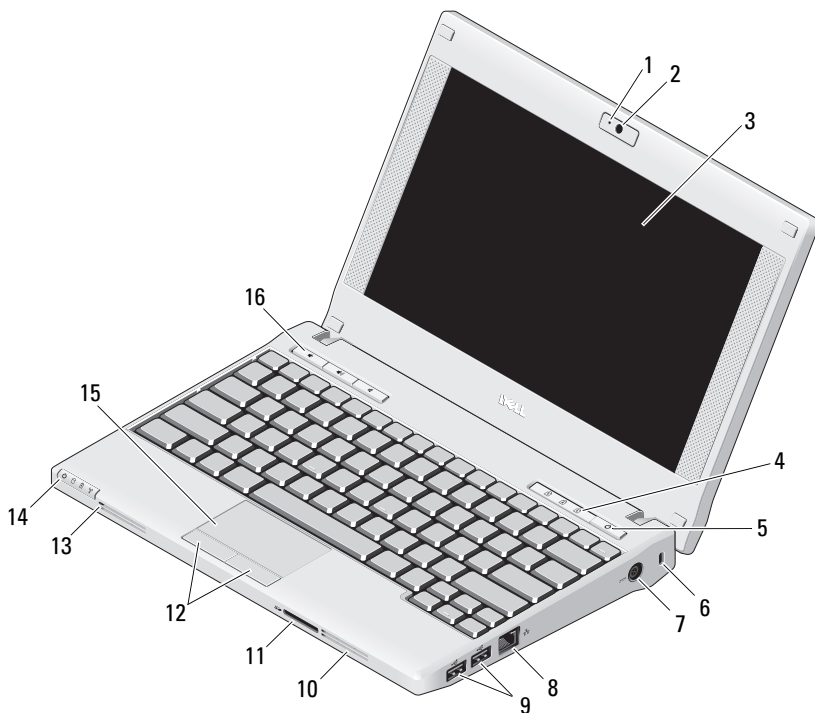

## Informatie over installatie en functies van Dell™ Latitude™ 2100

- |   |  |   |                                    |
|---|--|---|------------------------------------|
| 1 | statuslampje voor camera (optioneel)   | 2 | camera (optioneel)                 |
| 3 | beeldscherm (touchscreen is optioneel) | 4 | statuslampjes voor toetsenbord (3) |
| 5 | aan/uit-knop                           | 6 | slief voor veiligheidskabel        |