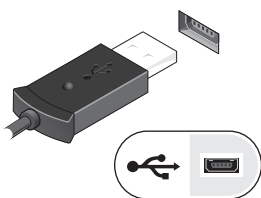

**VOORZICHTIG:** Wanneer u de netadapter van de computer loskoppelt, moet u stevig maar voorzichtig aan de connector trekken en niet aan de kabel zelf, om schade aan de kabel te voorkomen. Wanneer u de kabel van de netadapter oprolt, moet u ervoor zorgen dat u de hoek van de connector met de netadapter volgt om schade aan de kabel te voorkomen.

**OPMERKING:** Sommige apparaten zijn mogelijk niet inbegrepen als u deze niet hebt besteld.

- 1 Sluit de netadapter aan op de connector van de draagbare computer en de netspanning.

- 2 Sluit de netwerkkabel aan (optioneel).

- 3 Sluit USB-apparaten aan, zoals een muis of toetsenbord (optioneel).

- 4 Klap het beeldscherm van de computer open en druk op de aan/uit-knop om de computer aan te zetten.

**OPMERKING:** Het verdient aanbeveling om uw computer ten minste één keer aan en uit te zetten voordat u een kaart plaatst of de computer aansluit op een dockingstation of een ander extern apparaat, zoals een printer.