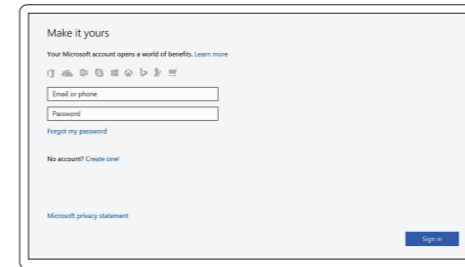

Sign in to your Microsoft account or create a local account

Masuk ke akun Microsoft Anda atau buat akun lokal

Iniciar sesión en su cuenta de Microsoft o crear una cuenta local

Đăng nhập vào tài khoản Microsoft của bạn và tạo tài khoản trên máy tính

تسجيل الدخول إلى حساب Microsoft أو إنشاء حساب محلي