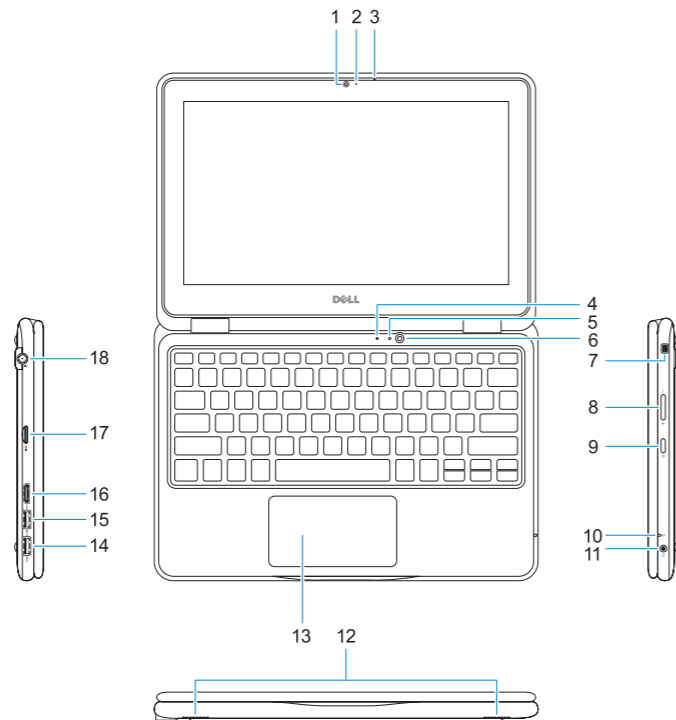

Computer model

Model komputer | Modelo de equipo

Model máy tính | نموذج الكمبيوتر

[Dell.com/support](#)

[Dell.com/support/manuals](#)

[Dell.com/support/windows](#)

[Dell.com/contactdell](#)

[Dell.com/regulatory_compliance](#)

P26T

P26T001

Latitude 3189

Features

Fitur | Funciones | Tính năng | الميزات

1. Camera
2. Camera status light
3. Microphone
4. World-facing Microphone
5. World-facing camera status light
6. World-facing camera
7. Noble wedge lock slot
8. Volume control button
9. Power button
10. Battery status light
11. Universal audio jack
12. Speakers
13. Touchpad
14. USB 3.0 port
15. USB 3.0 port with PowerShare
16. HDMI port
17. microSD card reader
18. Power connector port
19. Service tag label