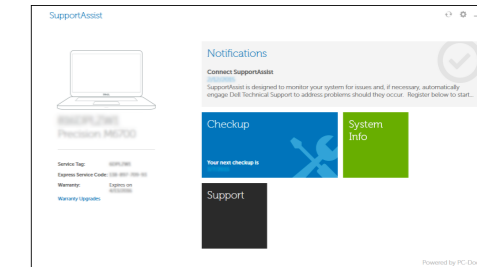

SupportAssist

Check and update your computer

Periksa dan perbarui komputer Anda

Busque actualizaciones para su equipo

Kiểm tra và cập nhật máy tính của bạn

التحقق من الكمبيوتر الخاص بك وتحديثه