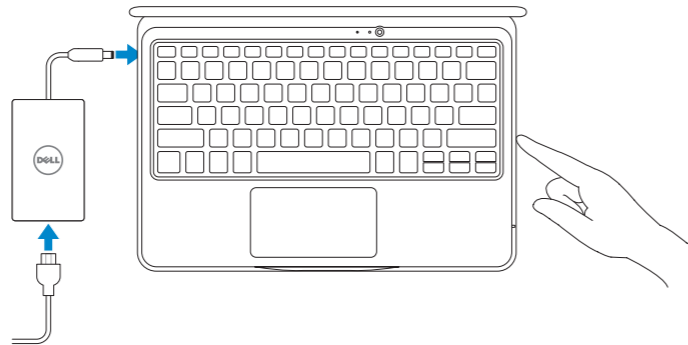

Latitude 3189

Quick Start Guide

Panduan Pengaktifan Cepat

Guía de inicio rápido

Hướng dẫn khởi động nhanh

دليل البدء السريع

1 Connect the power adapter and press the power button

Sambungkan adaptor daya dan tekan tombol daya

Conecte el adaptador de alimentación y presione el botón de encendido

Kết nối với bộ chuyển đổi nguồn điện và nhấn nút nguồn

توصيل مهايئ التيار والضغظ على زر التثغيل

2 Finish Windows 10 setup

Tuntaskan penataan Windows 10 | Finalice la configuración de Windows 10