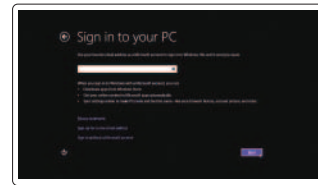

2 Finish Windows setup

Tuntaskan penataan Windows | Hoàn tất cài đặt Windows
إنهاء إعداد Windows

Enable security and updates

Aktifkan keamanan dan pembaruan
Bật tính năng bảo mật và cập nhật
قم بتمكين الأمان والتحديثات

Connect to your network

Terhubung ke jaringan Anda
Kết nối vào mạng của bạn
الاتصال بالشبكة

Sign in to your Microsoft account or create a local account

Log masuk ke akun Microsoft atau buat akun lokal
Đăng nhập vào tài khoản Microsoft của bạn và tạo tài khoản trên máy tính