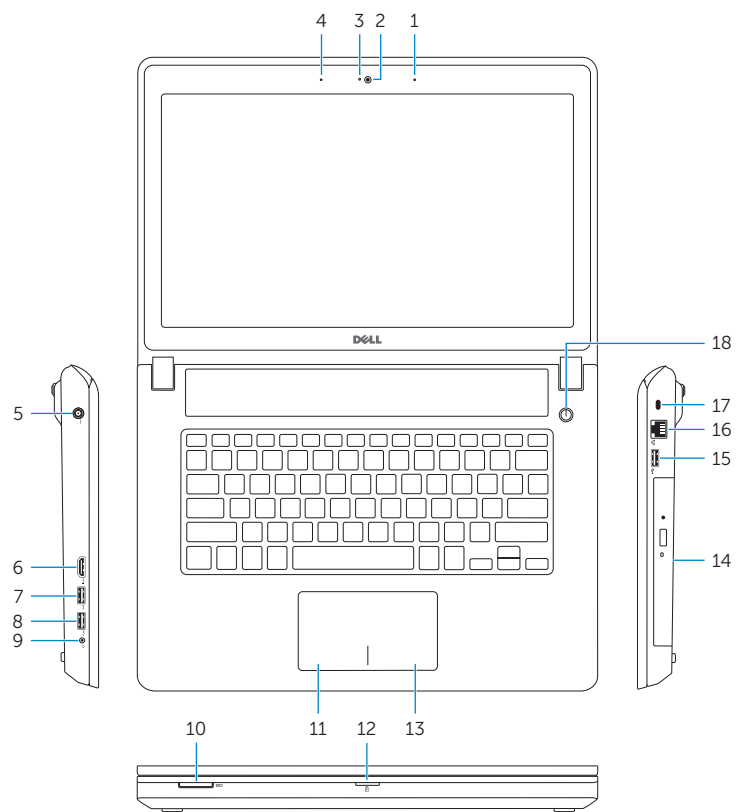

Fitur | Tính năng | الميزات

1. Right microphone
2. Camera
3. Camera-status light
4. Left microphone
5. Power-adaptor port
6. HDMI port
7. USB 3.0 port
8. USB 3.0 port with PowerShare
9. Headset port
10. Media-card reader
11. Left-click area
12. Power and battery-status light

13. Right-click area
14. Optical drive
15. USB 2.0 port
16. Network port
17. Security-cable slot
18. Power button
19. Subwoofer
20. Regulatory label
21. Service Tag label

1. Mikrofon kanan
2. Kamera
3. Lampu status kamera
4. Mikrofon kiri
5. Port adaptor daya
6. Port HDMI
7. Port USB 3.0
8. Port USB 3.0 dengan PowerShare
9. Port headset
10. Pembaca kartu media
11. Area klik kiri
12. Lampu daya dan status baterai