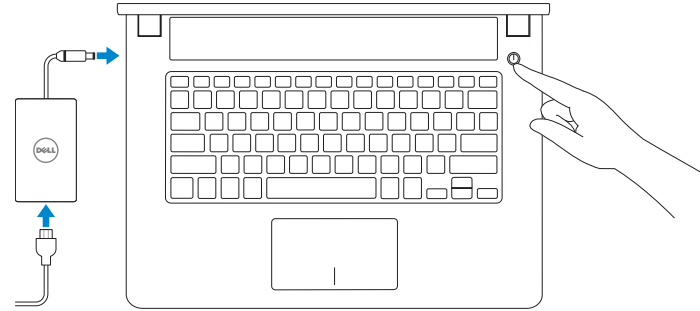

Inspiron 14

7000 Series

Quick Start Guide

Panduan Pengaktifan Cepat
Hướng Dẫn Bắt Đầu Nhanh

دليل البدء السريع

1 Connect the power adapter and press the power button

Menghubungkan adaptor daya dan tekan tombol daya
Kết nối với bộ chuyển đổi nguồn điện và nhấn nút nguồn
توصيل مهايئ التيار والضغط على زر التشغيل

2 Finish Windows setup

Tuntaskan penataan Windows | Hoàn tất cài đặt Windows
إنهاء إعداد Windows

Enable security and updates

Aktifkan keamanan dan pembaruan
Bật tính năng bảo mật và cập nhật
قم بتمكين الأمان والتحديثات