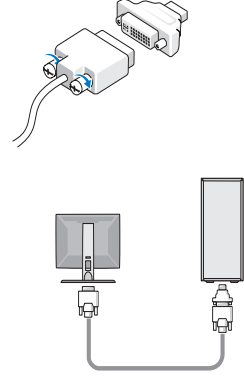

NOT: Sipariş etmediyseniz pakette bazı aygıtlar bulunmayabilir.

1 Monitörü aşağıdaki kablolardan birini kullanarak bağlayın:

a İkili monitör Y-adaptör kablosu

b Beyaz DVI kablosu

c Mavi VGA kablosu

d Mavi VGA kablosu ile DVI arası adaptör

e DisplayPort kablosu

f DVI ile DisplayPort arası konnektör

2 Klavye veya fare gibi bir USB aygıtı bağlayın.

3 Ağ kablosunu takın (isteğe bağlı).

4 Modemi takın (isteğe bağlı).

5 Güç kablolarını bağlayın.

6 Monitördeki ve bilgisayardaki güç düğmelerine basın.