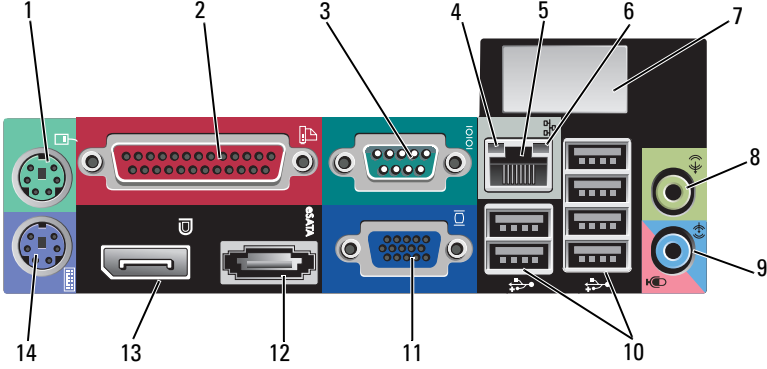

Masaüstü — Önden ve Arkadan Görünüm

- | | | | |
|----|---|----|--|
| 1 | güç düğmesi, güç ışığı | 2 | CD/DVD sürücüsü |
| 3 | CD/DVD sürücü tepsisi
çıkartma düğmesi | 4 | Dell rozeti |
| 5 | USB 2.0 konektörleri (2) | 6 | mikrofon konektörü |
| 7 | kulaklık konektörü | 8 | esnek yuva (isteğe bağlı disket sürücü, bellek
kartı okuyucu veya ikinci 3,5 inç sabit disk
sürücü için) |
| 9 | sabit disk etkinliği ışığı | 10 | bağlantı bütünlüğü ışığı |
| 11 | WiFi (isteğe bağlı) ışığı | 12 | tanılama ışıkları |
| 13 | genişletme kartı yuvaları (4) | 14 | güç kaynağı kontrol düğmesi |
| 15 | güç kaynağı kontrol ışığı | 16 | kapak serbest bırakma mandalı ve asma kilit
halkası |
| 17 | güvenlik kablosu yuvası | 18 | güç konektörü |
| 19 | arka panel konektörleri | | |

Small Form Factor — Önden ve Arkadan Görünüm

- | | |
|---------------------------------|--|
| 1 güç düğmesi, güç ışığı | 2 slimline flex bay (isteğe bağlı disket sürücü veya bellek kart okuyucusu için) |
| 3 CD/DVD sürücüsü (slimline) | 4 CD/DVD sürücü çıkartma düğmesi |
| 5 Dell rozeti | 6 kulaklık konektörü |
| 7 mikrofon konektörü | 8 USB 2.0 konektörleri (2) |
| 9 sabit disk etkinliği ışığı | 10 bağlantı bütünlüğü ışığı |
| 11 WiFi (isteğe bağlı) ışığı | 12 tanımlama ışıkları |
| 13 genişleme-kartı yuvaları (2) | 14 güç kaynağı kontrol düğmesi |
| 15 güç kaynağı kontrol ışığı | 16 kapak serbest bırakma mandalı ve asma kilit halkası |

17 güvenlik kablosu yuvası

18 güç konektörü

19 arka panel konektörleri

Arka Panel Konektörleri — Mini Tower, Masaüstü ve Small Form Factor

1 PS2 fare konektörü

2 paralel (yazıcı) konektörü

3 seri bağlantı konektörü

4 bağlantı bütünlüğü ışığı

5 ağ bağdaştırıcısı konektörü

6 ağ etkinlik ışığı

7 isteğe bağlı kablosuz konektör alanı

8 çıkış konektörü

9 giriş/mikrofon konektörü

10 USB 2.0 konektörleri (6)

11 VGA video konektörü