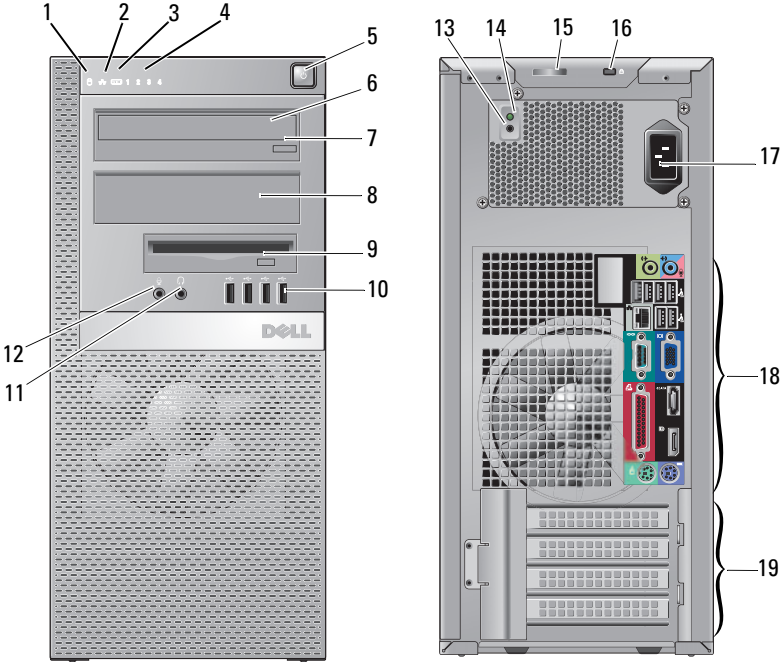

Eylül 2009

0H732DA02

Model: DCSM,
DCNE, DCCY,
DCSM1F,
DCNE1F ve
DCCY1F serisi.

- | | | | |
|----|---|----|-----------------------------|
| 1 | sabit disk etkinliđi ışığı | 2 | ađ bađlantı bütünlüğü ışığı |
| 3 | WiFi (isteđe bađlı) ışığı | 4 | tanılama ışıkları |
| 5 | güç düđmesi, güç ışığı | 6 | CD/DVD sürücüsü |
| 7 | CD/DVD sürücü çıkartma düđmesi | 8 | CD/DVD dolgu paneli |
| 9 | esnek yuva (isteđe bađlı disket sürücü veya bellek kart okuyucu için) | 10 | USB 2.0 konektörleri (4) |
| 11 | kulaklık konektörü | 12 | mikrofon konektörü |
| 13 | güç kaynađı kontrol düđmesi | 14 | güç kaynađı kontrol ışığı |
| 15 | kapak serbest bırakma mandalı ve asma kilit halkası | 16 | güvenlik kablosu yuvası |
| 17 | güç konektörü | 18 | arka panel konektörleri |
| 19 | geniřleme-kartı yuvaları (4) | | |

Masaüstü — Önden ve Arkadan Görünüm

- | | | | |
|----|---|----|--|
| 1 | güç düğmesi, güç ışığı | 2 | CD/DVD sürücüsü |
| 3 | CD/DVD sürücü tepsisi
çıkartma düğmesi | 4 | Dell rozeti |
| 5 | USB 2.0 konektörleri (2) | 6 | mikrofon konektörü |
| 7 | kulaklık konektörü | 8 | esnek yuva (isteğe bağlı disket sürücü, bellek
kartı okuyucu veya ikinci 3,5 inç sabit disk
sürücü için) |
| 9 | sabit disk etkinliği ışığı | 10 | bağlantı bütünlüğü ışığı |
| 11 | WiFi (isteğe bağlı) ışığı | 12 | tanılama ışıkları |
| 13 | genişletme kartı yuvaları (4) | 14 | güç kaynağı kontrol düğmesi |
| 15 | güç kaynağı kontrol ışığı | 16 | kapak serbest bırakma mandalı ve asma kilit
halkası |
| 17 | güvenlik kablosu yuvası | 18 | güç konektörü |
| 19 | arka panel konektörleri | | |