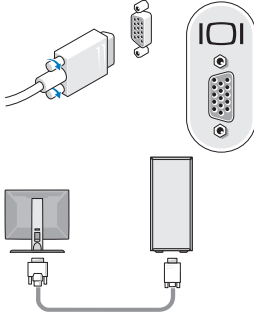

NOT: Sipariş etmediyseniz pakette bazı aygıtlar bulunmayabilir.

1 Monitörü aşağıdaki kablolardan birini kullanarak bağlayın:

a İkili monitör Y-adaptör kablosu

b Beyaz DVI kablosu

c Mavi VGA kablosu

d Mavi VGA kablosu ile DVI arası adaptör

e DisplayPort kablosu

f DVI ile DisplayPort arası konnektör

2 Klavye veya fare gibi bir USB aygıtı bağlayın.

3 Ağ kablosunu takın (isteğe bağlı).

4 Modemi takın (isteğe bağlı).

5 Güç kablolarını bağlayın.

6 Monitördeki ve bilgisayardaki güç düğmelerine basın.