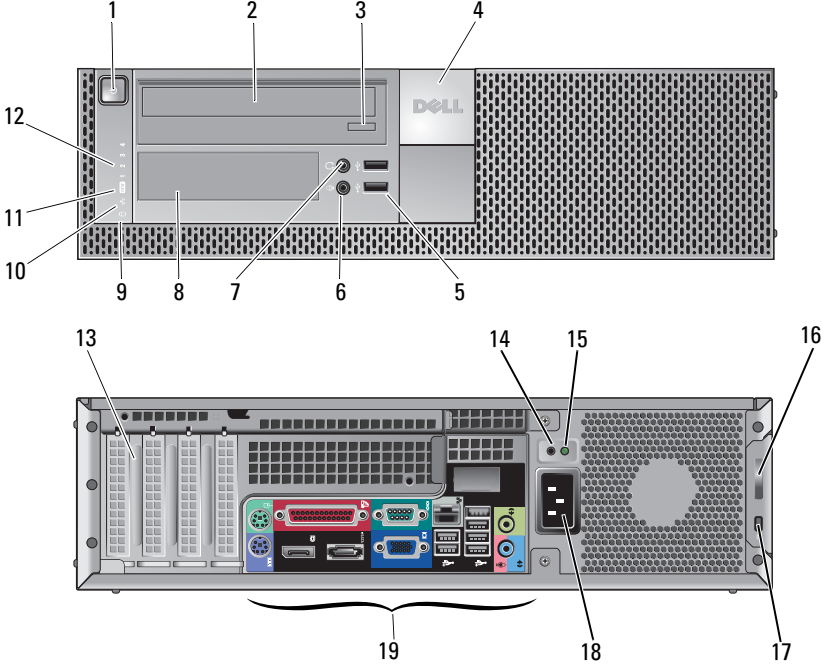

Eylül 2009

0H732DA02

Model: DCSM,
DCNE, DCCY,
DCSM1F,
DCNE1F ve
DCCY1F serisi.

- | | | | |
|----|---|----|-----------------------------|
| 1 | sabit disk etkinliđi ışığı | 2 | ađ bađlantı bütünlüğü ışığı |
| 3 | WiFi (isteđe bađlı) ışığı | 4 | tanılama ışıkları |
| 5 | güç düđmesi, güç ışığı | 6 | CD/DVD sürücüsü |
| 7 | CD/DVD sürücü çıkartma düđmesi | 8 | CD/DVD dolgu paneli |
| 9 | esnek yuva (isteđe bađlı disket sürücü veya bellek kart okuyucu için) | 10 | USB 2.0 konektörleri (4) |
| 11 | kulaklık konektörü | 12 | mikrofon konektörü |
| 13 | güç kaynađı kontrol düđmesi | 14 | güç kaynađı kontrol ışığı |
| 15 | kapak serbest bırakma mandalı ve asma kilit halkası | 16 | güvenlik kablosu yuvası |
| 17 | güç konektörü | 18 | arka panel konektörleri |
| 19 | geniřleme-kartı yuvaları (4) | | |

Masaüstü — Önden ve Arkadan Görünüm

- | | | | |
|----|---|----|--|
| 1 | güç düğmesi, güç ışığı | 2 | CD/DVD sürücüsü |
| 3 | CD/DVD sürücü tepsisi
çıkartma düğmesi | 4 | Dell rozeti |
| 5 | USB 2.0 konektörleri (2) | 6 | mikrofon konektörü |
| 7 | kulaklık konektörü | 8 | esnek yuva (isteğe bağlı disket sürücü, bellek
kartı okuyucu veya ikinci 3,5 inç sabit disk
sürücü için) |
| 9 | sabit disk etkinliği ışığı | 10 | bağlantı bütünlüğü ışığı |
| 11 | WiFi (isteğe bağlı) ışığı | 12 | tanılama ışıkları |
| 13 | genişletme kartı yuvaları (4) | 14 | güç kaynağı kontrol düğmesi |
| 15 | güç kaynağı kontrol ışığı | 16 | kapak serbest bırakma mandalı ve asma kilit
halkası |
| 17 | güvenlik kablosu yuvası | 18 | güç konektörü |
| 19 | arka panel konektörleri | | |