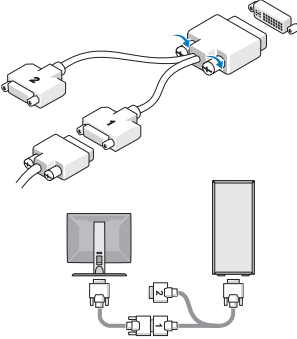

4 bağlantı bütünlüğü ışığı

5 ağ bağdaştırıcısı konektörü

6 ağ etkinlik ışığı

7 isteğe bağlı kablosuz konektör alanı

8 çıkış konektörü

9 giriş/mikrofon konektörü

10 USB 2.0 konektörleri (6)

11 VGA video konektörü

12 eSATA konektörü

13 DisplayPort konektörü

14 PS2 klavye konektörü

Hızlı Kurulum

UYARI: Bu bölümdeki yordamları gerçekleştirmeye başlamadan önce, bilgisayarınızla birlikte gelen güvenlik bilgilerini okuyun. Ek güvenlik en iyi uygulama bilgileri için bkz. www.dell.com/regulatory_compliance.

NOT: Sipariş etmediyseniz pakette bazı aygıtlar bulunmayabilir.

1 Monitörü aşağıdaki kablolardan birini kullanarak bağlayın:

a İkili monitör Y-adaptör kablosu

b Beyaz DVI kablosu

c Mavi VGA kablosu

d Mavi VGA kablosu ile DVI arası adaptör