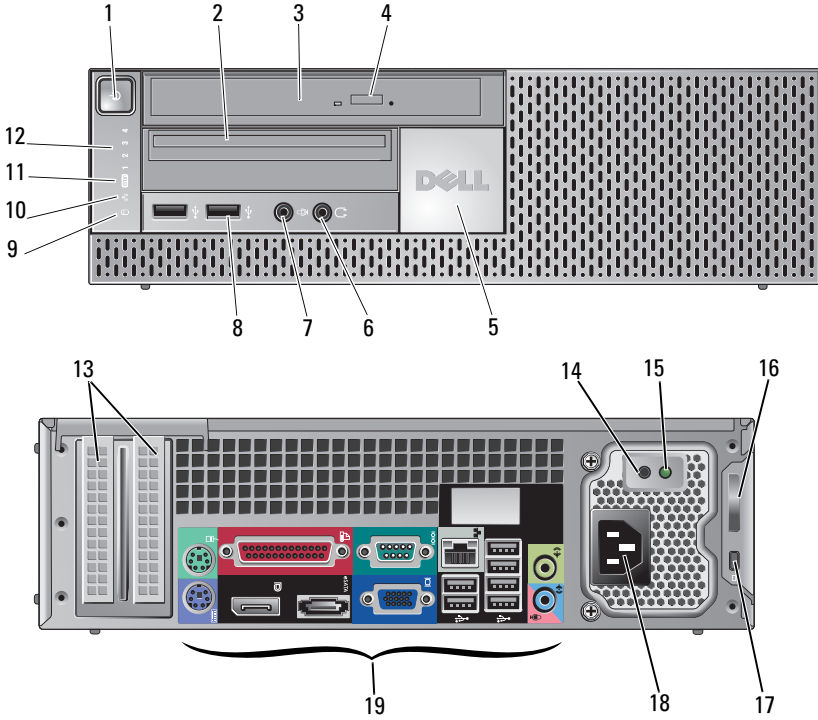

Small Form Factor — Önden ve Arkadan Görünüm

1 güç düğmesi, güç ışığı	2 slimline flex bay (isteğe bağlı disket sürücü veya bellek kart okuyucusu için)
3 CD/DVD sürücüsü (slimline)	4 CD/DVD sürücü çıkartma düğmesi
5 Dell rozeti	6 kulaklık konektörü
7 mikrofon konektörü	8 USB 2.0 konektörleri (2)
9 sabit disk etkinliği ışığı	10 bağlantı bütünlüğü ışığı
11 WiFi (isteğe bağlı) ışığı	12 tanımlama ışıkları
13 genişleme-kartı yuvaları (2)	14 güç kaynağı kontrol düğmesi
15 güç kaynağı kontrol ışığı	16 kapak serbest bırakma mandalı ve asma kilit halkası