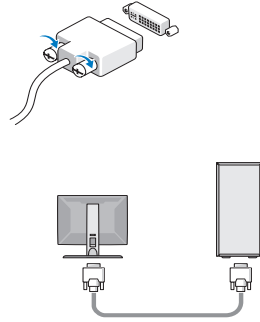

4 bağlantı bütünlüğü ışığı

5 ağ bağdaştırıcısı konektörü

6 ağ etkinlik ışığı

7 isteğe bağlı kablosuz konektör alanı

8 çıkış konektörü

9 giriş/mikrofon konektörü

10 USB 2.0 konektörleri (6)

11 VGA video konektörü

12 eSATA konektörü

13 DisplayPort konektörü

14 PS2 klavye konektörü

Hızlı Kurulum

UYARI: Bu bölümdeki yordamları gerçekleştirmeye başlamadan önce, bilgisayarınızla birlikte gelen güvenlik bilgilerini okuyun. Ek güvenlik en iyi uygulama bilgileri için bkz. www.dell.com/regulatory_compliance.

NOT: Sipariş etmediyseniz pakette bazı aygıtlar bulunmayabilir.

1 Monitörü aşağıdaki kablolardan birini kullanarak bağlayın:

a İkili monitör Y-adaptör kablosu

b Beyaz DVI kablosu

c Mavi VGA kablosu

d Mavi VGA kablosu ile DVI arası adaptör