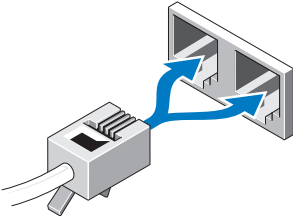

NOT: Sipariş etmediyseniz pakette bazı aygıtlar bulunmayabilir.

1 Monitörü aşağıdaki kablolardan birini kullanarak bağlayın:

a İkili monitör Y-adaptör kablosu

b Beyaz DVI kablosu

c Mavi VGA kablosu

d Mavi VGA kablosu ile DVI arası adaptör

e DisplayPort kablosu

f DVI ile DisplayPort arası konnektör

2 Klavye veya fare gibi bir USB aygıtı bağlayın.

3 Ağ kablosunu takın (isteğe bağlı).

4 Modemi takın (isteğe bağlı).

5 Güç kablolarını bağlayın.

6 Monitördeki ve bilgisayardaki güç düğmelerine basın.