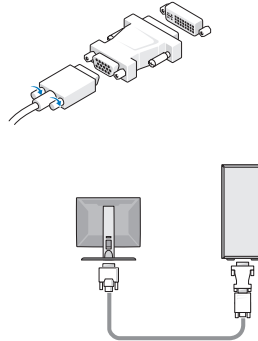

NOT: Sipariş etmediyseniz pakette bazı aygıtlar bulunmayabilir.

1 Monitörü aşağıdaki kablolardan birini kullanarak bağlayın:

a İkili monitör Y-adaptör kablosu

b Beyaz DVI kablosu

c Mavi VGA kablosu

d Mavi VGA kablosu ile DVI arası adaptör

e DisplayPort kablosu

f DVI ile DisplayPort arası konnektör

2 Klavye veya fare gibi bir USB aygıtı bağlayın.

3 Ağ kablosunu takın (isteğe bağlı).

4 Modemi takın (isteğe bağlı).

5 Güç kablolarını bağlayın.

6 Monitördeki ve bilgisayardaki güç düğmelerine basın.