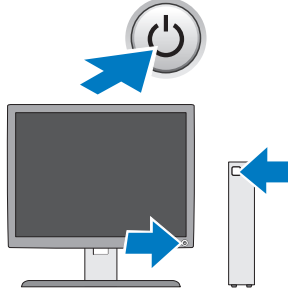

e DisplayPort kablosu

f DVI ile DisplayPort arası konnektör

2 Klavye veya fare gibi bir USB aygıtı bağlayın.

3 Ağ kablosunu takın (isteğe bağlı).

4 Modemi takın (isteğe bağlı).

5 Güç kablolarını bağlayın.

6 Monitördeki ve bilgisayardaki güç düğmelerine basın.