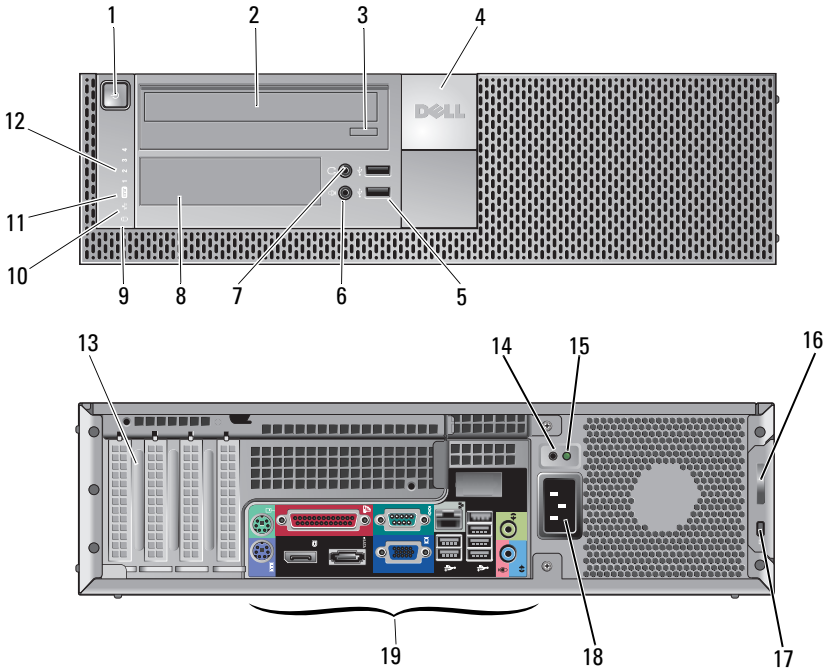

Minitorndator — fram- och baksida

september 2009

OK109DA02

Modeller: DCSM-, DCNE-,
DCCY-, DCSM1F-, DCNE1F-
och DCCY1F-serien.

- | | | | |
|----|---|----|--------------------------------------|
| 1 | indikator för hårddiskaktivitet | 2 | indikator för nätverkslänkintegritet |
| 3 | WiFi-indikator (tillval) | 4 | diagnostikindikatorer |
| 5 | strömbrytare, strömindikator | 6 | Cd/DVD-enhet |
| 7 | Utmatningsknapp för cd-/DVD-enheten | 8 | Cd/DVD-ifyllnadspanel |
| 9 | flexibelt fack (för en extra diskettenhet eller minneskortläsare) | 10 | USB 2.0-kontakter (4) |
| 11 | hörlurskontakt | 12 | mikrofonkontakt |
| 13 | testknapp för strömförsörjning | 14 | kontrollampa för strömförsörjning |
| 15 | frigöringshake och hänglåsring för kåpan | 16 | säkerhetskabeluttag |
| 17 | nätkontakt | 18 | kontakter på bakpanelen |
| 19 | kortplatser för expansionskort (4) | | |

Bordsdator — fram- och baksida

- | | | | |
|----|--|----|---|
| 1 | strömbrytare, strömindikator | 2 | Cd/DVD-enhet |
| 3 | Utmatningsknapp för cd-/DVD-enhetsfack | 4 | Dell-bricka |
| 5 | USB 2.0-portar (2) | 6 | mikrofonkontakt |
| 7 | hörlurskontakt | 8 | flexibelt fack (för en extra diskettenhet eller minneskortläsare eller andra 3,5-tums hårddisk) |
| 9 | indikator för hårddiskaktivitet | 10 | länkintegritetslampa |
| 11 | WiFi-indikator (tillval) | 12 | diagnostikindikatorer |
| 13 | kortplatser för expansionskort (4) | 14 | testknapp för strömförsörjning |
| 15 | kontrollampa för strömförsörjning | 16 | frigöringshake och hänglåsring för kåpan |