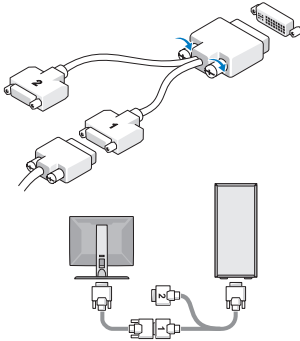

Kontakter på bakpanelen — minitorndator, bordsdator och liten dator (small form factor)

- | | | | |
|----|---------------------------------------|----|---------------------------------|
| 1 | PS2-muskontakt | 2 | parallellkontakt (skrivare) |
| 3 | seriell port | 4 | indikator för länkintegritet |
| 5 | kontakt till nätverkskort | 6 | indikator för nätverksaktivitet |
| 7 | utrymme för trådlös kontakt (tillval) | 8 | linjeutgång |
| 9 | linjeingångs-/mikrofonkontakt | 10 | USB 2.0-kontakter (6) |
| 11 | VGA-videokontakt | 12 | eSATA-port |
| 13 | DisplayPort-kontakt | 14 | PS2-tangentbordskontakt |

OBS! En del enheter kanske inte finns med eftersom du inte beställde dem.

1 Anslut bildskärmen med en av följande kablar:

a Y-adapterkabel för dubbel bildskärm

b Vit DVI-kabel

c Blå VGA-kabel

d Blå adapter, VGA-kabel till DVI