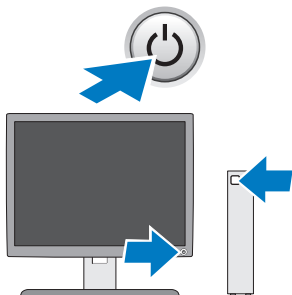

6 Tryck på strömbrytarna på bildskärmen och datorn.

Specifikationer

OBS! Följande specifikationer gäller endast sådant som enligt lag måste levereras med datorn. Fullständiga och aktuella specifikationer för datorn finns på support.dell.com.

Bildskärm

Typ:

Inbyggt

Intel® Graphics Media Accelerator 4500

Microsoft Windows® XP: upp till 1 GB maximalt (delat systemminne)

Microsoft Windows Vista®: upp till 1,7 GB maximalt (delat systemminne)

Separat

ATI Radeon HD3450 256 M

ATI Radeon HD3470 256 M

OBS! Stöd för separat fullhöjdskort finns i minitornsdator och bordsdator via PCIe x16-grafikkortplats. Stöd för halvhöjdskort finns i bordsdator och liten dator (small form factor) via PCIe x16-grafikkortplats.