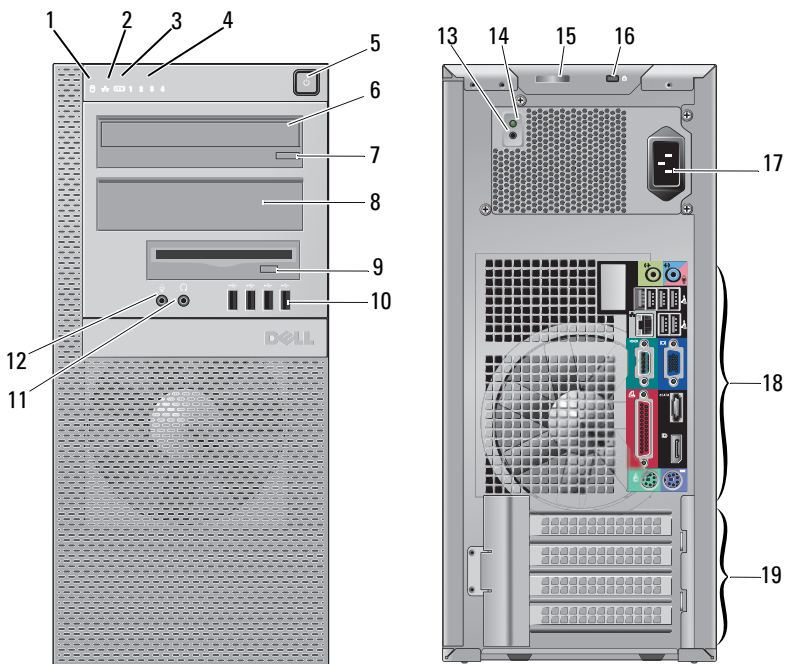

Minitorndator — fram- och baksida

september 2009

OK109DA02

Modeller: DCSM-, DCNE-,
DCCY-, DCSM1F-, DCNE1F-
och DCCY1F-serien.

- | | | | |
|----|---|----|--------------------------------------|
| 1 | indikator för hårddiskaktivitet | 2 | indikator för nätverkslänkintegritet |
| 3 | WiFi-indikator (tillval) | 4 | diagnostikindikatorer |
| 5 | strömbrytare, strömindikator | 6 | Cd/DVD-enhet |
| 7 | Utmatningsknapp för cd-/DVD-enheten | 8 | Cd/DVD-ifyllnadspanel |
| 9 | flexibelt fack (för en extra diskettenhet eller minneskortläsare) | 10 | USB 2.0-kontakter (4) |
| 11 | hörlurskontakt | 12 | mikrofonkontakt |
| 13 | testknapp för strömförsörjning | 14 | kontrollampa för strömförsörjning |
| 15 | frigöringshake och hänglåsring för kåpan | 16 | säkerhetskabeluttag |
| 17 | nätkontakt | 18 | kontakter på bakpanelen |
| 19 | kortplatser för expansionskort (4) | | |

Bordsdator — fram- och baksida

- | | | | |
|----|--|----|---|
| 1 | strömbrytare, strömindikator | 2 | Cd/DVD-enhet |
| 3 | Utmatningsknapp för cd-/DVD-enhetsfack | 4 | Dell-bricka |
| 5 | USB 2.0-portar (2) | 6 | mikrofonkontakt |
| 7 | hörlurskontakt | 8 | flexibelt fack (för en extra diskettenhet eller minneskortläsare eller andra 3,5-tums hårddisk) |
| 9 | indikator för hårddiskaktivitet | 10 | länkintegritetslampa |
| 11 | WiFi-indikator (tillval) | 12 | diagnostikindikatorer |
| 13 | kortplatser för expansionskort (4) | 14 | testknapp för strömförsörjning |
| 15 | kontrollampa för strömförsörjning | 16 | frigöringshake och hänglåsring för kåpan |