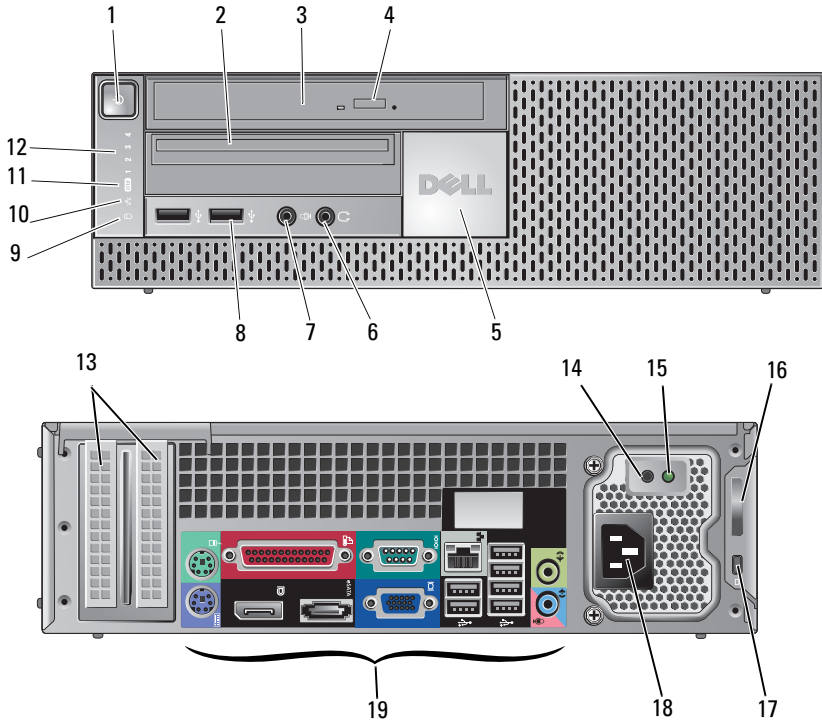

- 17 säkerhetskabeluttag
- 18 nätkontakt
- 19 kontakter på bakpanelen

Liten dator (small form factor) — fram- och baksida

1	strömbrytare, strömindikator	2	slimline-flexfack (för diskettenhet eller minneskortsläsare som inskaffas som tillval)
3	Cd/DVD-enhet (slimline)	4	Utmatningsknapp för cd-/DVD-enheten
5	Dell-bricka	6	hörlurskontakt
7	mikrofonkontakt	8	USB 2.0-portar (2)
9	indikator för hårddiskaktivitet	10	länkintegritetslampa