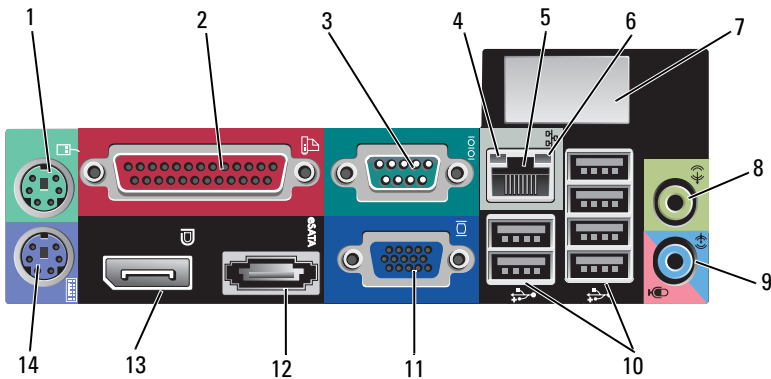

11	WiFi-indikator (tillval)	12	diagnostikindikatorer
13	kortplatser för expansionskort (2)	14	testknapp för strömförsörjning
15	kontrollampa för strömförsörjning	16	frigöringshake och hänglåsring för kåpan
17	säkerhetskabeluttag	18	nätkontakt
19	kontakter på bakpanelen		

Kontakter på bakpanelen — minitorndator, bordsdator och liten dator (small form factor)

1	PS2-muskontakt	2	parallellkontakt (skrivare)
3	seriell port	4	indikator för länkintegritet
5	kontakt till nätverkskort	6	indikator för nätverksaktivitet
7	utrymme för trådlös kontakt (tillval)	8	linjeutgång
9	linjeingångs-/mikrofonkontakt	10	USB 2.0-kontakter (6)
11	VGA-videokontakt	12	eSATA-port
13	DisplayPort-kontakt	14	PS2-tangentbordskontakt