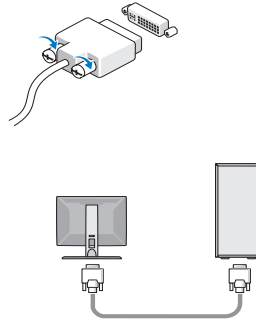

Kontakter på bakpanelen — minitorndator, bordsdator och liten dator (small form factor)

- | | | | |
|----|---------------------------------------|----|---------------------------------|
| 1 | PS2-muskontakt | 2 | parallellkontakt (skrivare) |
| 3 | seriell port | 4 | indikator för länkintegritet |
| 5 | kontakt till nätverkskort | 6 | indikator för nätverksaktivitet |
| 7 | utrymme för trådlös kontakt (tillval) | 8 | linjeutgång |
| 9 | linjeingångs-/mikrofonkontakt | 10 | USB 2.0-kontakter (6) |
| 11 | VGA-videokontakt | 12 | eSATA-port |
| 13 | DisplayPort-kontakt | 14 | PS2-tangentbordskontakt |

OBS! En del enheter kanske inte finns med eftersom du inte beställde dem.

1 Anslut bildskärmen med en av följande kablar:

a Y-adapterkabel för dubbel bildskärm

b Vit DVI-kabel

c Blå VGA-kabel

d Blå adapter, VGA-kabel till DVI