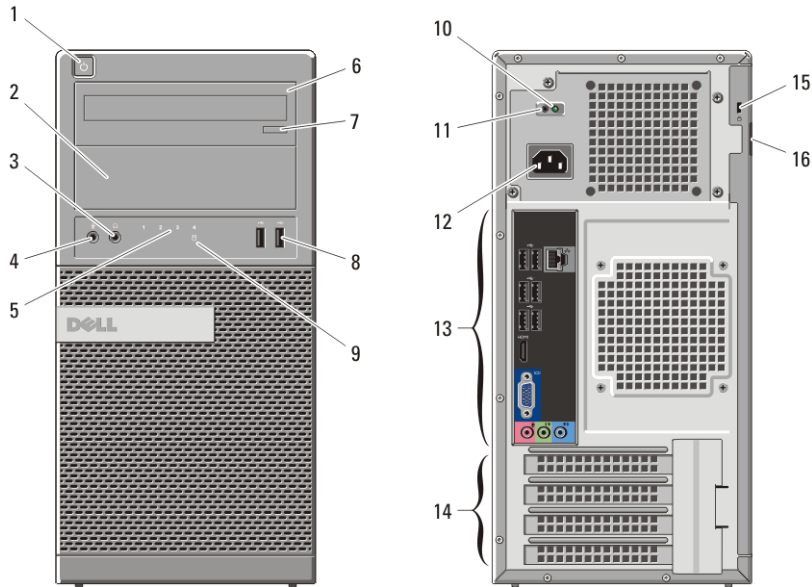

## 迷你直立型電腦 — 前視圖和後視圖

圖 1. 迷你直立型電腦的前視圖和後視圖

- |                |                    |
|----------------|--------------------|
| 1. 電源按鈕        | 6. 光碟機             |
| 2. 光碟機支架       | 7. 光碟機退出按鈕         |
| 3. 耳機連接器       | 8. USB 2.0 連接器 (2) |
| 4. 麥克風連接器      | 9. 硬碟機活動指示燈        |
| 5. 診斷指示燈 (4 個) | 10. 電源供應器診斷指示燈     |

## 桌上型電腦 — 前視圖和後視圖

圖 2. 桌上型電腦的前視圖和後視圖

- 1. 光碟機
- 2. 光碟機退出按鈕
- 3. 電源按鈕
- 4. USB 2.0 連接器 (2)
- 5. 麥克風連接器
- 6. 耳機連接器
- 7. 硬碟機活動指示燈
- 8. 診斷指示燈 (4 個)
- 9. 掛鎖扣環
- 10. 安全纜線插槽
- 11. 電源線連接器
- 12. 背面板連接器
- 13. 擴充卡插槽 (4 個)
- 14. 電源供應器診斷指示燈