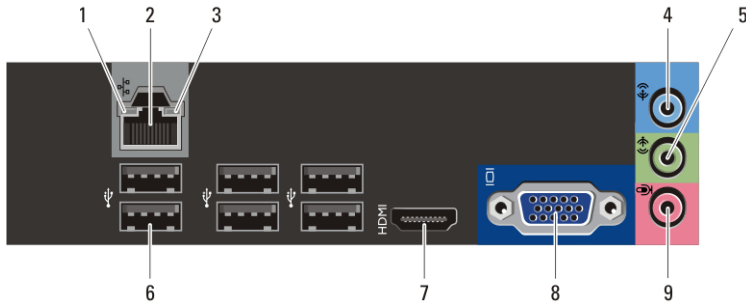

## 迷你直立型和桌上型電腦 — 背面板

圖 3. 迷你直立型和桌上型電腦的背面板視圖

- |                 |                    |
|-----------------|--------------------|
| 1. 連結完整性指示燈     | 6. USB 2.0 連接器 (6) |
| 2. 網路連接器        | 7. HDMI 連接器        |
| 3. 網路活動指示燈      | 8. VGA 連接器         |
| 4. line-in 連接器  | 9. 麥克風連接器          |
| 5. line-out 連接器 |                    |

## 小型電腦 — 前視圖和後視圖

圖 4. 前視圖與後視圖 — 小型電腦

- |                    |                 |
|--------------------|-----------------|
| 1. 光碟機             | 9. 掛鎖扣環         |
| 2. 光碟機退出按鈕         | 10. 安全纜線插槽      |
| 3. 電源按鈕            | 11. 電源線連接器      |
| 4. USB 2.0 連接器 (2) | 12. 電源供應器診斷按鈕   |
| 5. 麥克風連接器          | 13. 電源供應器診斷指示燈  |
| 6. 耳機連接器           | 14. 背面板連接器      |
| 7. 診斷指示燈 (4 個)     | 15. 擴充卡插槽 (2 個) |
| 8. 硬碟機活動指示燈        |                 |

## 小型電腦 — 背面板

圖 5. 小型電腦的背面板視圖

1. 連結完整性指示燈
2. 網路連接器
3. 網路活動指示燈
4. line-out 連接器
5. HDMI 連接器
6. VGA 連接器
7. USB 2.0 連接器 (6)
8. line-in/麥克風連接器