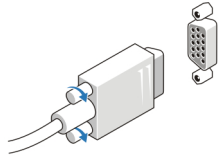

## 小型電腦 — 背面板

圖 5. 小型電腦的背面板視圖

1. 連結完整性指示燈
2. 網路連接器
3. 網路活動指示燈
4. line-out 連接器
5. HDMI 連接器
6. VGA 連接器
7. USB 2.0 連接器 (6)
8. line-in/麥克風連接器

## 快速設定

 **警告:** 開始執行本章節中的任何程序之前，請先閱讀電腦隨附的安全資訊。  
若要獲得其他最佳實踐資訊，請參閱 [www.dell.com/regulatory\\_compliance](http://www.dell.com/regulatory_compliance)。

 **註:** 某些裝置需另外訂購。

1. 僅使用下列其中一種纜線連接顯示器：

圖 6. HDMI 連接器

**圖 7. VGA 連接器**