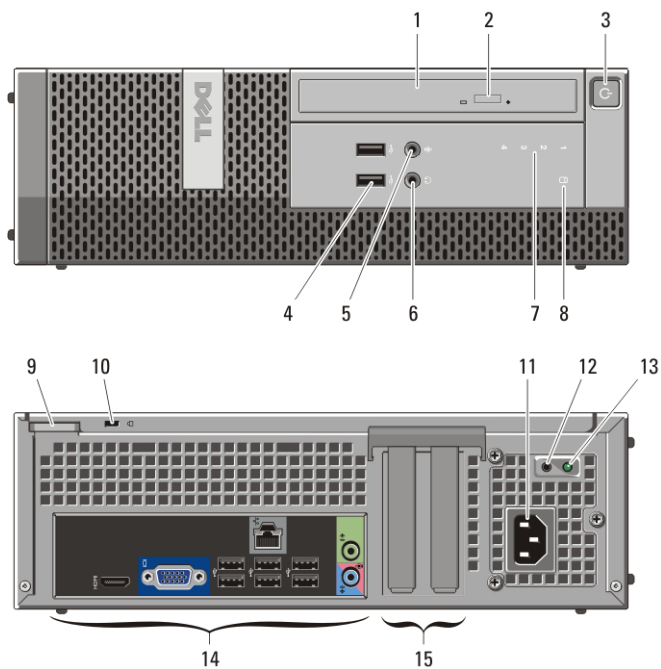

## 小型電腦 — 前視圖和後視圖

圖 4. 前視圖與後視圖 — 小型電腦

- |                    |                 |
|--------------------|-----------------|
| 1. 光碟機             | 9. 掛鎖扣環         |
| 2. 光碟機退出按鈕         | 10. 安全纜線插槽      |
| 3. 電源按鈕            | 11. 電源線連接器      |
| 4. USB 2.0 連接器 (2) | 12. 電源供應器診斷按鈕   |
| 5. 麥克風連接器          | 13. 電源供應器診斷指示燈  |
| 6. 耳機連接器           | 14. 背面板連接器      |
| 7. 診斷指示燈 (4 個)     | 15. 擴充卡插槽 (2 個) |
| 8. 硬碟機活動指示燈        |                 |

## 小型電腦 — 背面板

圖 5. 小型電腦的背面板視圖

1. 連結完整性指示燈
2. 網路連接器
3. 網路活動指示燈
4. line-out 連接器
5. HDMI 連接器
6. VGA 連接器
7. USB 2.0 連接器 (6)
8. line-in/麥克風連接器