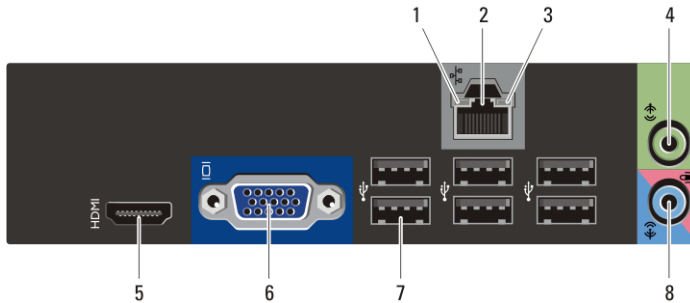

## 小型電腦 — 前視圖和後視圖

圖 4. 前視圖與後視圖 — 小型電腦

- |                    |                 |
|--------------------|-----------------|
| 1. 光碟機             | 9. 掛鎖扣環         |
| 2. 光碟機退出按鈕         | 10. 安全纜線插槽      |
| 3. 電源按鈕            | 11. 電源線連接器      |
| 4. USB 2.0 連接器 (2) | 12. 電源供應器診斷按鈕   |
| 5. 麥克風連接器          | 13. 電源供應器診斷指示燈  |
| 6. 耳機連接器           | 14. 背面板連接器      |
| 7. 診斷指示燈 (4 個)     | 15. 擴充卡插槽 (2 個) |
| 8. 硬碟機活動指示燈        |                 |

## 小型電腦 — 背面板

圖 5. 小型電腦的背面板視圖

1. 連結完整性指示燈
2. 網路連接器
3. 網路活動指示燈
4. line-out 連接器
5. HDMI 連接器
6. VGA 連接器
7. USB 2.0 連接器 (6)
8. line-in/麥克風連接器