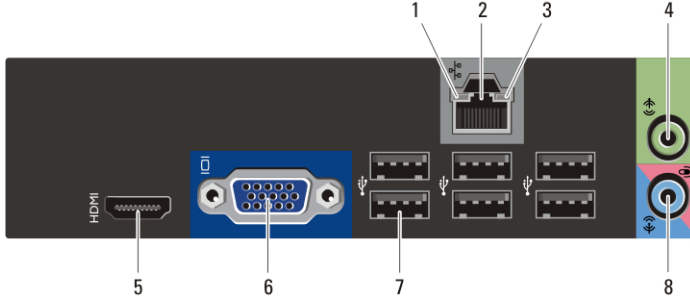

Small Form Factor — Arka Panel

Rakam 5. Small Form Factor Arka Panel Görünümü

1. bağlantı bütünlüğü ışığı	6. VGA konektörü
2. ağ konektörü	7. USB 2.0 konektörleri (6)
3. ağ etkinlik ışığı	8. hat giriş/mikrofon konektörü
4. hat çıkış konektörü	
5. HDMI konektörü	

Hızlı Kurulum

⚠ UYARI: Bu bölümdeki yordamları gerçekleştirmeye başlamadan önce, bilgisayarınızla birlikte gelen güvenlik bilgilerini okuyun. Ek en iyi uygulama bilgileri için bkz. www.dell.com/regulatory_compliance

✍ NOT: Sipariş etmediyseniz pakette bazı aygıtlar bulunmayabilir.

1. Monitörü şu kablolardan sadece birini kullanarak bağlayın:

Rakam 6. HDMI Konektörü