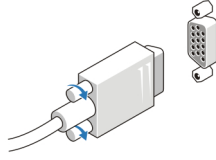

Small Form Factor — Arka Panel

Rakam 5. Small Form Factor Arka Panel Görünümü

- | | |
|-----------------------------|---------------------------------|
| 1. bağlantı bütünlüğü ışığı | 6. VGA konektörü |
| 2. ağ konektörü | 7. USB 2.0 konektörleri (6) |
| 3. ağ etkinlik ışığı | 8. hat giriş/mikrofon konektörü |
| 4. hat çıkış konektörü | |
| 5. HDMI konektörü | |

✍ NOT: Sipariş etmediyseniz pakette bazı aygıtlar bulunmayabilir.

1. Monitörü şu kablolardan sadece birini kullanarak bağlayın:

Rakam 6. HDMI Konektörü

Rakam 7. VGA Konnektörü

2. USB klavyeyi veya fareyi (isteğe bağlı) bağlayın.