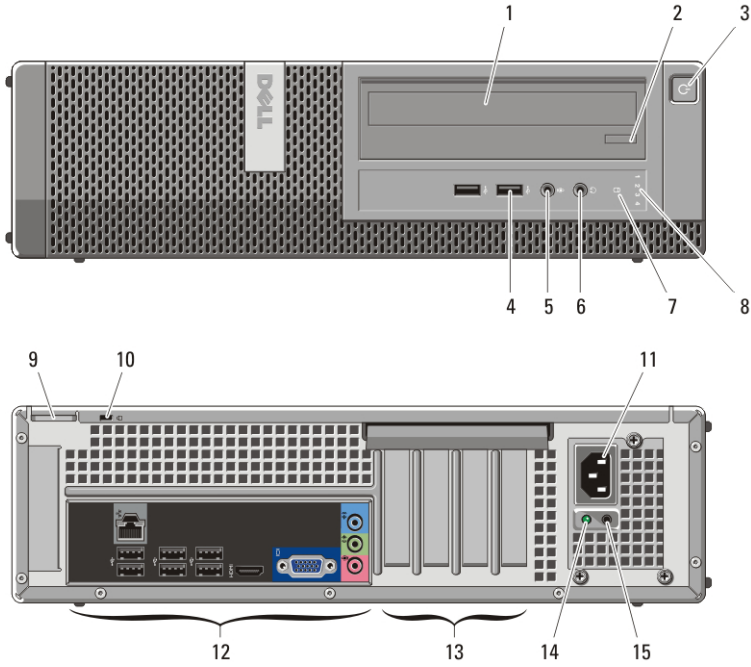

9. sabit disk etkinlik ışığı
10. güç kaynağı tanılama ışığı
11. güç kaynağı tanılama düğmesi
12. elektrik kablosu konektörü
13. arka panel konektörleri
14. genişletme kartı yuvaları (4)
15. güvenlik kablosu yuvası
16. asma kilit halkası

Masaüstü — Önden Ve Arkadan Görünüm

Rakam 2. Masaüstünün Önden ve Arkadan Görünümü

1. optik sürücü
2. optik sürücü çıkarma düğmesi
3. güç düğmesi
4. USB 2.0 konektörleri (2)
5. mikrofon konektörü
6. kulaklık konektörü
7. sabit disk etkinlik ışığı
8. tanılama ışıkları (4)
9. asma kilit halkası
10. güvenlik kablosu yuvası
11. elektrik kablosu konektörü
12. arka panel konektörleri