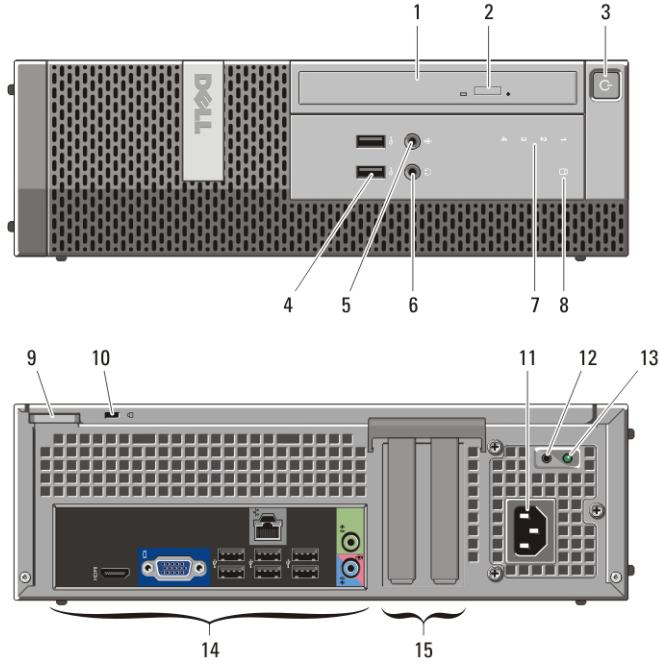

Small Form Factor — Önden Ve Arkadan Görünüm

Rakam 4. Small Form Factor Önden ve Arkadan Görünümü

1. optik sürücü	9. asma kilit halkası
2. optik sürücü çıkarma düğmesi	10. güvenlik kablosu yuvası
3. güç düğmesi	11. elektrik kablosu konektörü
4. USB 2.0 konektörleri (2)	12. güç kaynağı tanılama düğmesi
5. mikrofon konektörü	13. güç kaynağı tanılama ışığı
6. kulaklık konektörü	14. arka panel konektörleri
7. tanılama ışıkları (4)	15. genişletme kartı yuvaları (2)
8. sabit disk etkinlik ışığı