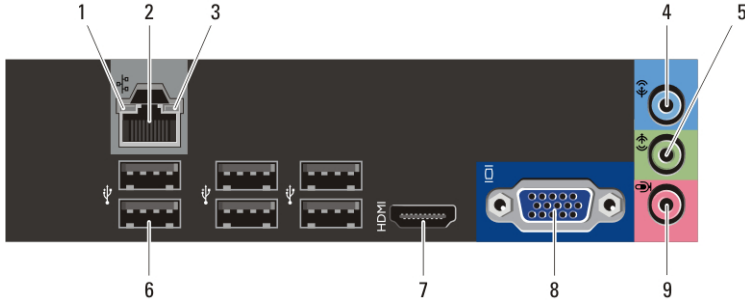

Masaüstü — Önden Ve Arkadan Görünüm

Rakam 2. Masaüstünün Önden ve Arkadan Görünümü

1. optik sürücü
2. optik sürücü çıkarma düğmesi
3. güç düğmesi
4. USB 2.0 konektörleri (2)
5. mikrofon konektörü
6. kulaklık konektörü
7. sabit disk etkinlik ışığı
8. tanılama ışıkları (4)
9. asma kilit halkası
10. güvenlik kablosu yuvası
11. elektrik kablosu konektörü
12. arka panel konektörleri

13. genişletme kartı yuvaları (4)
14. güç kaynağı tanılama ışığı

15. güç kaynağı tanılama düğmesi

Mini Tower Ve Masaüstü — Arka Panel

Rakam 3. Mini Tower Ve Masaüstü Arka Panel Görünümü

1. bağlantı bütünlüğü ışığı
2. ağ konnektörü
3. ağ etkinlik ışığı
4. hat giriş konnektörü
5. hat çıkış konnektörü
6. USB 2.0 konnektörleri (6)
7. HDMI konnektörü
8. VGA konnektörü
9. mikrofon konnektörü

Small Form Factor — Önden Ve Arkadan Görünüm

Rakam 4. Small Form Factor Önden ve Arkadan Görünümü

- | | |
|---------------------------------|-----------------------------------|
| 1. optik sürücü | 9. asma kilit halkası |
| 2. optik sürücü çıkarma düğmesi | 10. güvenlik kablosu yuvası |
| 3. güç düğmesi | 11. elektrik kablosu konektörü |
| 4. USB 2.0 konektörleri (2) | 12. güç kaynağı tanılama düğmesi |
| 5. mikrofon konektörü | 13. güç kaynağı tanılama ışığı |
| 6. kulaklık konektörü | 14. arka panel konektörleri |
| 7. tanılama ışıkları (4) | 15. genişletme kartı yuvaları (2) |
| 8. sabit disk etkinlik ışığı | |