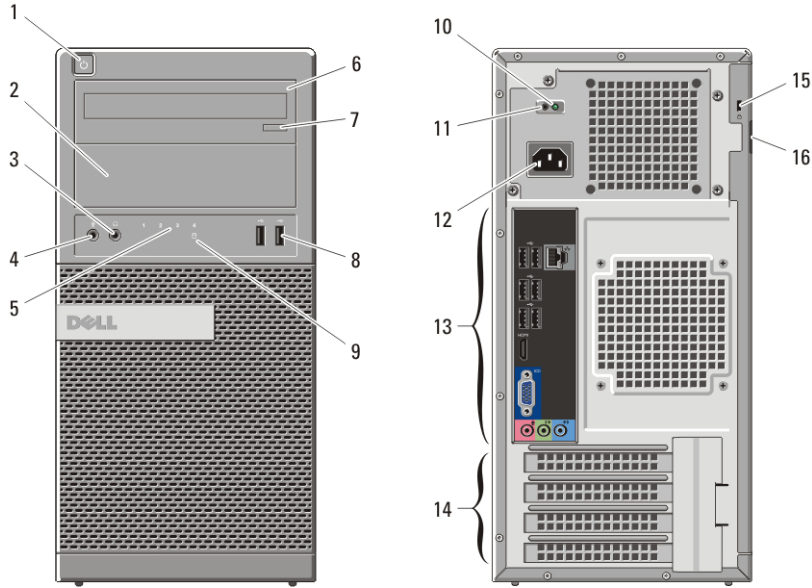

Dell OptiPlex 390/3010

Kurulum ve Özelliklerle İlgili Bilgiler

Uyarılar Hakkında

⚠ UYARI: UYARI, meydana gelebilecek olası maddi hasar, kişisel yaralanma veya ölüm tehlikesi anlamına gelir.

Mini Tower — Önden ve Arkadan Görünüm

Rakam 1. Mini Tower'in Önden ve Arkadan Görünümü

- | | |
|------------------------|---------------------------------|
| 1. güç düğmesi | 5. tanılama ışıkları (4) |
| 2. optik sürücü yuvası | 6. optik sürücü |
| 3. kulaklık konektörü | 7. optik sürücü çıkarma düğmesi |
| 4. mikrofon konektörü | 8. USB 2.0 konektörleri (2) |