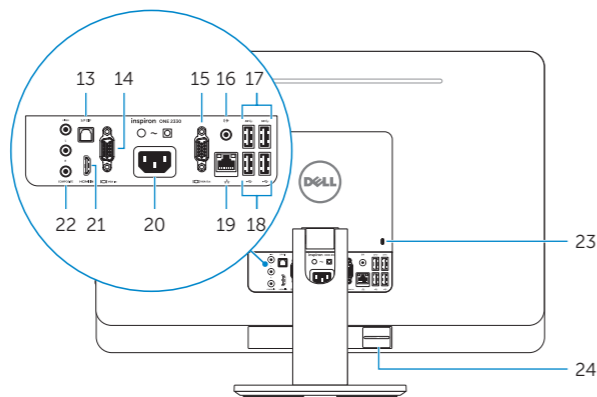

## Features

Caractéristiques | Funktionen | Funzioni | الميزات

1. Left microphone
2. Camera
3. Camera-status light
4. Right microphone
5. Optical drive
6. Brightness-control buttons (2)
7. Input-source selection (optional)/ Display-off button
8. Power button
9. Media-card reader
10. USB 3.0 ports (2)
11. Microphone port
12. Headphone port
13. S/P DIF port
14. VGA-in port (optional)
15. VGA-out port
16. Audio-out port
17. USB 3.0 ports (2)
18. USB 2.0 ports (2)
19. Network port
20. Power port
21. HDMI-in port (optional)
22. Composite ports
23. Security-cable slot
24. Service Tag and regulatory labels

1. Microphone gauche
2. Caméra
3. Voyant d'état de la caméra
4. Microphone droit
5. Lecteur optique
6. Boutons de commande de la luminosité (2)
7. Sélection de la source d'entrée (en option)/Bouton de marche ou arrêt de l'écran
8. Bouton d'alimentation
9. Lecteur de carte mémoire
10. Ports USB 3.0 (2)
11. Port microphone
12. Port pour casque
13. Port S/P DIF
14. Port d'entrée VGA (en option)
15. Port de sortie VGA
16. Port de sortie audio
17. Ports USB 3.0 (2)
18. Ports USB 2.0 (2)
19. Port réseau
20. Port d'alimentation
21. Port d'entrée HDMI (en option)
22. Ports Composite
23. Emplacement pour câble de sécurité
24. Numéro de service et étiquettes de conformité aux normes